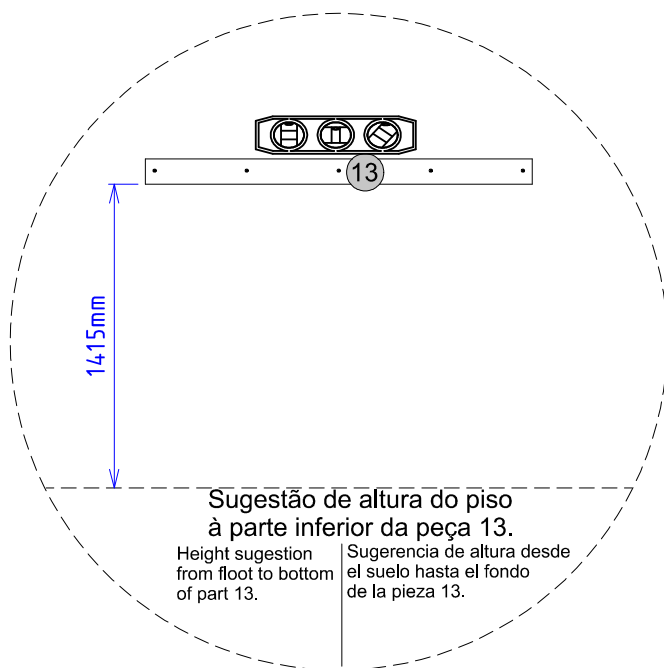

14

Pared
Wall/Pared

Piso
Floor/Suelo

15

16

Medidas finais / Final measures / Medidas finales

Comprimento / Length / Largo : 1360mm

Altura / Height / Alto : 1080mm

Profundidade / Depth / Profundidad : 280mm