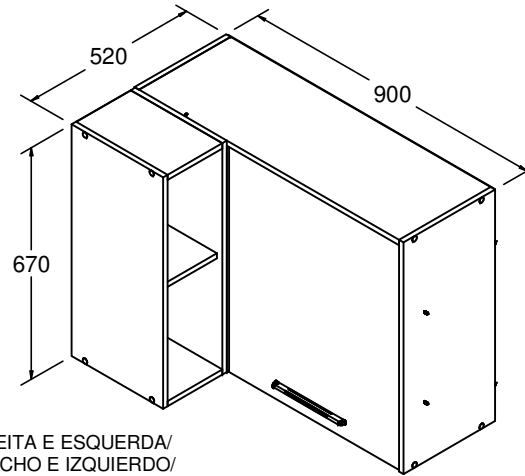

JU9215

AÉREO CANTO

Instruções de montagem

Assembly Instructions / Instrucciones de Montaje

OPÇÃO DE MONTAGEM DIREITA E ESQUERDA/
OPCIÓN DE MONTAJE DERECHO E IZQUIERDO/
RIGHT AND LEFT ASSEMBLY OPTION/

REV.: 00
DATA: 27/08/2023

LISTA DE PEÇAS / LISTA DE PIEZAS / PARTS LIST			
COD	DESCRIÇÃO / DESCRIPCIÓN / DESCRIPTION	DIM / DIM / DIM	QTD
01	LATERAL DIREITA/ LATERAL DERECHO/ RIGHT SIDE	670 x 306 x 15	1
02	LATERAL ESQUERDA/ LATERAL IZQUIERDA/ LEFT SIDE	670 x 306 x 15	1
03	BASE/ BASE/ BASE	869 x 288 x 15	2
04	PRATELEIRA/ ESTANTE/ SHELF	183 x 288 x 15	1
08	CHAPÉU/ TAPA/ TOP	869 x 306 x 15	1
09	PAINEL/ PANEL/ PANEL	655 x 294 x 18	1
11	PORTA/ PUERTA/ DOOR	650 x 567 x 15	1
21	LATERAL DIREITA/ LATERAL DERECHA/ RIGHT SIDE	670 x 306 x 15	1
22	LATERAL ESQUERDA/ LATERAL IZQUIERDA/ LEFT SIDE	670 x 306 x 15	1
23	BASE/ BASE/ BASE	183 x 306 x 15	2
60	COSTA/ FONDO/ BACK	664 x 200 x 3	1
61	COSTA/ FONDO/ BACK	890 x 332 x 3	2