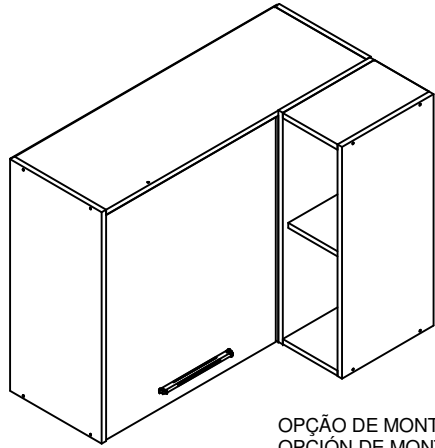

JU9215

AÉREO CANTO

Instruções de montagem

Assembly Instructions / Instrucciones de Montaje

OPÇÃO DE MONTAGEM DIREITA E ESQUERDA/
OPCIÓN DE MONTAJE DERECHO E IZQUIERDO/
RIGHT AND LEFT ASSEMBLY OPTION/

REV.: 00
DATA: 27/08/2023

LISTA DE PEÇAS / LISTA DE PIEZAS / PARTS LIST			
COD	DESCRIÇÃO / DESCRIPCIÓN / DESCRIPTION	DIM / DIM / DIM	QTD
01	LATERAL DIREITA/ LATERAL DERECHO/ RIGHT SIDE	670 x 306 x 15	1
02	LATERAL ESQUERDA/ LATERAL IZQUIERDA/ LEFT SIDE	670 x 306 x 15	1
03	BASE/ BASE/ BASE	869 x 288 x 15	2
04	PRATELEIRA/ ESTANTE/ SHELF	183 x 288 x 15	1
08	CHAPÉU/ TAPA/ TOP	869 x 306 x 15	1
09	PAINEL/ PANEL/ PANEL	655 x 294 x 18	1
11	PORTA/ PUERTA/ DOOR	650 x 567 x 15	1
21	LATERAL DIREITA/ LATERAL DERECHA/ RIGHT SIDE	670 x 306 x 15	1
22	LATERAL ESQUERDA/ LATERAL IZQUIERDA/ LEFT SIDE	670 x 306 x 15	1
23	BASE/ BASE/ BASE	183 x 306 x 15	2
60	COSTA/ FONDO/ BACK	664 x 200 x 3	1
61	COSTA/ FONDO/ BACK	890 x 332 x 3	2