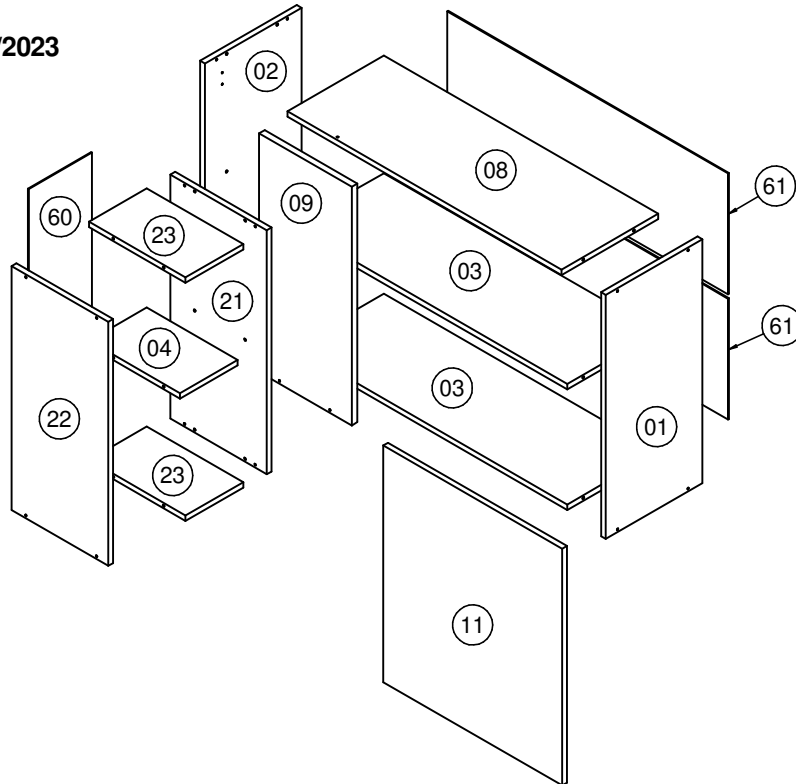

JU9215

AÉREO CANTO

Instruções de montagem

Assembly Instructions / Instrucciones de Montaje

OPÇÃO DE MONTAGEM DIREITA E ESQUERDA/
OPCIÓN DE MONTAJE DERECHO E IZQUIERDO/
RIGHT AND LEFT ASSEMBLY OPTION/

REV.: 00
DATA: 27/08/2023

LISTA DE PEÇAS / LISTA DE PIEZAS / PARTS LIST			
COD	DESCRIÇÃO / DESCRIPCIÓN / DESCRIPTION	DIM / DIM / DIM	QTD
01	LATERAL DIREITA/ LATERAL DERECHO/ RIGHT SIDE	670 x 306 x 15	1
02	LATERAL ESQUERDA/ LATERAL IZQUIERDA/ LEFT SIDE	670 x 306 x 15	1
03	BASE/ BASE/ BASE	869 x 288 x 15	2
04	PRATELEIRA/ ESTANTE/ SHELF	183 x 288 x 15	1
08	CHAPÉU/ TAPA/ TOP	869 x 306 x 15	1
09	PAINEL/ PANEL/ PANEL	655 x 294 x 18	1
11	PORTA/ PUERTA/ DOOR	650 x 567 x 15	1
21	LATERAL DIREITA/ LATERAL DERECHA/ RIGHT SIDE	670 x 306 x 15	1
22	LATERAL ESQUERDA/ LATERAL IZQUIERDA/ LEFT SIDE	670 x 306 x 15	1
23	BASE/ BASE/ BASE	183 x 306 x 15	2
60	COSTA/ FONDO/ BACK	664 x 200 x 3	1
61	COSTA/ FONDO/ BACK	890 x 332 x 3	2