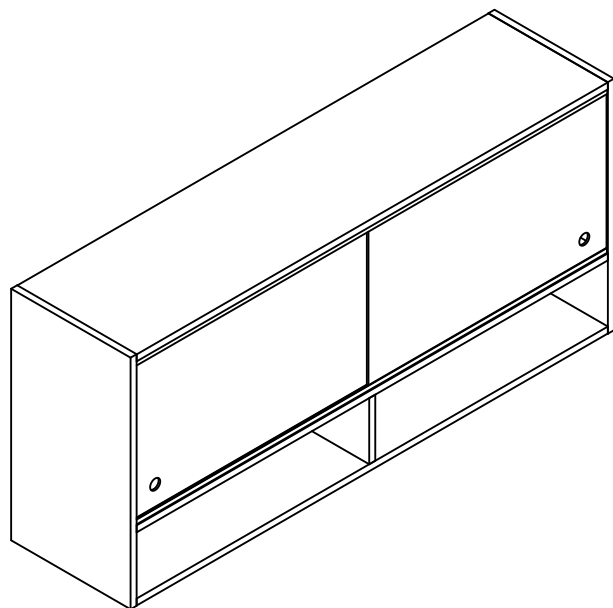

VE 2820 Aereo 120

A		CAVILHA Ø6X30 CLAVIJA Ø6X30 WOOD DOWEL Ø6X30	18
B		PARAFUSO CC 3,5X14 TORNILLO CC 3,5X14 SCREW CC 3,5X14	16
C		PARAFUSO CC 4X40 TORNILLO CC 4X40 SCREW CC 4X40	16
F		PARAFUSO CF 4,5X50 TORNILLO CF 4,5X50 SCREW CF 4,5X50	02
M		PREGO 10X10 CLAVO 10X10 NAIL	50
U		ADESIVO TAPA FURO ADHESIVO STICKER	06
Z		FIXADOR PRARA FONDO FIXADOR PRARA FONDO BACK SUPPORT	08
Z		PARAFUSO CC 4X30 TORNILLO CC 4X30 SCREW CC 4X30	03
G		SUPORTE FIXAÇÃO SOPORTE DE FIJACIÓN FIXING SUPPORT	02
H		PROTEÇÃO SUP CANTONEIRA PROTECCIÓN ANGLE BRACKET	02
I		BUCHA PLÁSTICA CASQUILLO BUSHING	02
V		COLA PEGAMENTO GLUE	01
T		TRILHO CARRIL RAIL	02

**"IMPORTANTE LEER CON ATENCIÓN Y GUARDAR PARA
EVENTUALES CONSULTAS".**

**"IMPORTANT TO READ CAREFULLY AND SAVE FOR ANY
QUERIES".**

Lista de peças / Parts lists / Lista de piezas

REF	DESC	COMP	LARG	ESP	QTD.
VE2820-01	LATERAL DIREITA/LADO DERECHO/RIGHT SIDE	540	296	15	1
VE2820-02	LATERAL ESQUERDA/LADO IZQUIERDO/LEFT SIDE	540	296	15	1
VE2820-03	BASE/BASE/BASE	1168	296	15	1
VE2820-05	DIVISAO/DIVISIÓN/DIVISION	142	296	15	1
VE2820-07	PILASTRA/PILAR/PILLAR	352	70	15	1
VE2820-10	TAMPO/TAPA/TOP	1168	296	15	1
VE2820-23	BASE/BASE/BASE	1168	296	15	1
VE2820-61	COSTA/FONDO/BACK	1190	372	3	1
VE2820-62	COSTA/FONDO/BACK	1190	162	3	1
VD 0005	PORTA VIDRO DIR/PUERTA DE VIDRIO/GLASS DOOR	590	346	4	1
VD 0006	PORTA VIDRO ESQ/PUERTA DE VIDRIO/GLASS DOOR	590	346	4	1