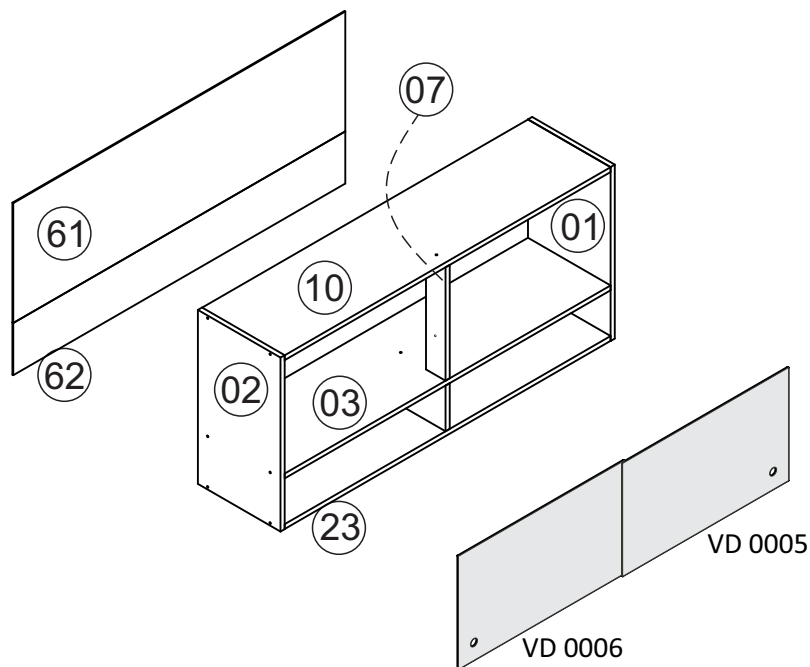

VE 2820 Aereo 120

A		CAVILHA Ø6X30 CLAVIJA Ø6X30 WOOD DOWEL Ø6X30	18
B		PARAFUSO CC 3,5X14 TORNILLO CC 3,5X14 SCREW CC 3,5X14	16
C		PARAFUSO CC 4X40 TORNILLO CC 4X40 SCREW CC 4X40	16
F		PARAFUSO CF 4,5X50 TORNILLO CF 4,5X50 SCREW CF 4,5X50	02
M		PREGO 10X10 CLAVO 10X10 NAIL	50
U		ADESIVO TAPA FURO ADHESIVO STICKER	06
Z		FIXADOR PRARA FONDO FIXADOR PRARA FONDO BACK SUPPORT	08
Z		PARAFUSO CC 4X30 TORNILLO CC 4X30 SCREW CC 4X30	03
G		SUPORTE FIXAÇÃO SOPORTE DE FIJACIÓN FIXING SUPPORT	02
H		PROTEÇÃO SUP CANTONEIRA PROTECCIÓN ANGLE BRACKET	02
I		BUCHA PLÁSTICA CASQUILLO BUSHING	02
V		COLA PEGAMENTO GLUE	01
T		TRILHO CARRIL RAIL	02

**"IMPORTANTE LEER CON ATENCIÓN Y GUARDAR PARA
EVENTUALES CONSULTAS".**

**"IMPORTANT TO READ CAREFULLY AND SAVE FOR ANY
QUERIES".**

Lista de peças / Parts lists / Lista de piezas

REF	DESC	COMP	LARG	ESP	QTD.
VE2820-01	LATERAL DIREITA/LADO DERECHO/RIGHT SIDE	540	296	15	1
VE2820-02	LATERAL ESQUERDA/LADO IZQUIERDO/LEFT SIDE	540	296	15	1
VE2820-03	BASE/BASE/BASE	1168	296	15	1
VE2820-05	DIVISAO/DIVISIÓN/DIVISION	142	296	15	1
VE2820-07	PILASTRA/PILAR/PILLAR	352	70	15	1
VE2820-10	TAMPO/TAPA/TOP	1168	296	15	1
VE2820-23	BASE/BASE/BASE	1168	296	15	1
VE2820-61	COSTA/FONDO/BACK	1190	372	3	1
VE2820-62	COSTA/FONDO/BACK	1190	162	3	1
VD 0005	PORTA VIDRO DIR/PUERTA DE VIDRIO/GLASS DOOR	590	346	4	1
VD 0006	PORTA VIDRO ESQ/PUERTA DE VIDRIO/GLASS DOOR	590	346	4	1