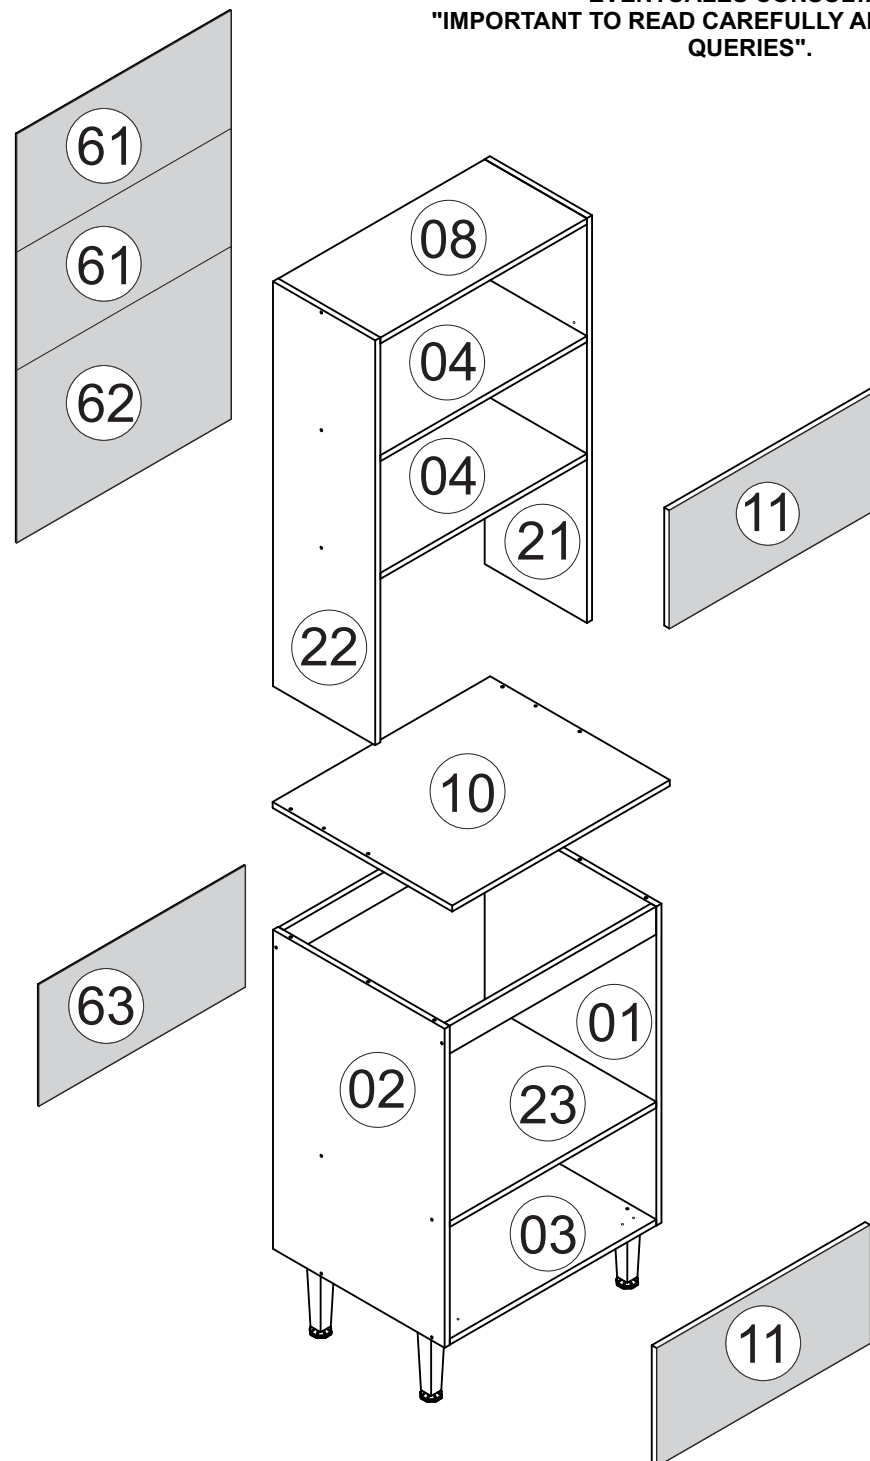

VE 2900 Instruções de Montagem / Assembly Instructions / Instrucciones de Montaje

FERRAMENTAS NECESSÁRIAS:
HERRAMIENTAS NECESARIAS:
NECESSARY TOOLS:

**"IMPORTANTE LER COM ATENÇÃO
E GUARDAR PARA EVENTUAIS
CONSULTAS".**

"IMPORTANTE LEER CON ATENCIÓN Y GUARDAR PARA
EVENTUALES CONSULTAS".
"IMPORTANT TO READ CAREFULLY AND SAVE FOR ANY
QUERIES".

Lista de peças / Parts lists / Lista de piezas

REF	DESC	COMP	LARG	ESP	QTD.
VE2900-01	LATERAL DIREITA/LADO DERECHO/RIGHT SIDE	800	497	15	1
VE2900-02	LATERAL ESQUERDA/LADO IZQUIERDO/LEFT SIDE	800	497	15	1
VE2900-03	BASE/BASE/BASE	445	598	15	1
VE2900-04	PRATELEIRA/ESTANTE/SHELF	296	598	15	2
VE2900-06	TRAVESSA FRONTAL/TRAVESAN~I/LONG PLATE	598	70	15	1
VE2900-08	CHAPEU/SOMBRERO/HAT	296	598	15	1
VE2900-10	TAMPO/TAMPO/TAMPO	630	520	15	1
VE2900-11	PORTA/PUERTA/DOOR	618	296	15	2
VE2900-21	LATERAL DIREITA/LADO DERECHO/RIGHT SIDE	1015	296	15	1
VE2900-22	LATERAL ESQUERDA/LADO IZQUIERDO/LEFT SIDE	1015	296	15	1
VE2900-23	BASE FORNO/HORNO BASE/BASE OVEN	445	598	15	1
VE2900-26	TRAVESSA TRASERA/TRAVESAN~I/LONG PLATE	598	70	15	1
VE2900-61	COSTA/FONDO/BACK	620	296	3	2
VE2900-62	COSTA/FONDO/BACK	620	432	3	1
VE2900-63	COSTA/FONDO/BACK	597	304	3	1

A		CAVILHA Ø6X30 CLAVIJA Ø6X30 WOOD DOWEL Ø6X30	34
B		PARAFUSO CC 3,5X14 TORNILLO CC 3,5X14 SCREW CC 3,5X14	34
C		PARAFUSO CC 3,5X40 TORNILLO CC 3,5X40 SCREW CC 3,5X40	20
DB		DOBRADIÇA 26 CALÇO 1 BISAGRA HINGE	04
R		FIXADOR COSTAS FIJADOR PRARA FONDO BACK SUPPORT	10
F		PARAFUSO CF 4,5X50 TORNILLO CF 4,5X50 SCREW CF 4,5X50	05
M		PREGO 10X10 CLAVO 10X10 NAIL	65
L		CANTONERA ESQUINERO CORNER	04
U		ADESIVO TAPA FURO ADHESIVO STICKER	09
V		COLA PEGAMENTO GLUE	01
PE		PÉ PIE FOOT	04
PX		PUXADOR TIRADOR HANDLE	02
G		SUPORTE FIXAÇÃO SOPORTE DE FIJACIÓN FIXING SUPPORT	01
H		PROTEÇÃO SUP CANTONEIRA PROTECCIÓN ANGLE BRACKET	01
I		BUCHA PLÁSTICA CASQUILLO BUSHING	01
Z		PARAFUSO CC 3,5X30 TORNILLO CC 3,5X30 SCREW CC 3,5X30	03
P		PISTAO PISTON PISTON	01
Y		ARTICULADOR ARTICULADOR ARTICULADOR	01