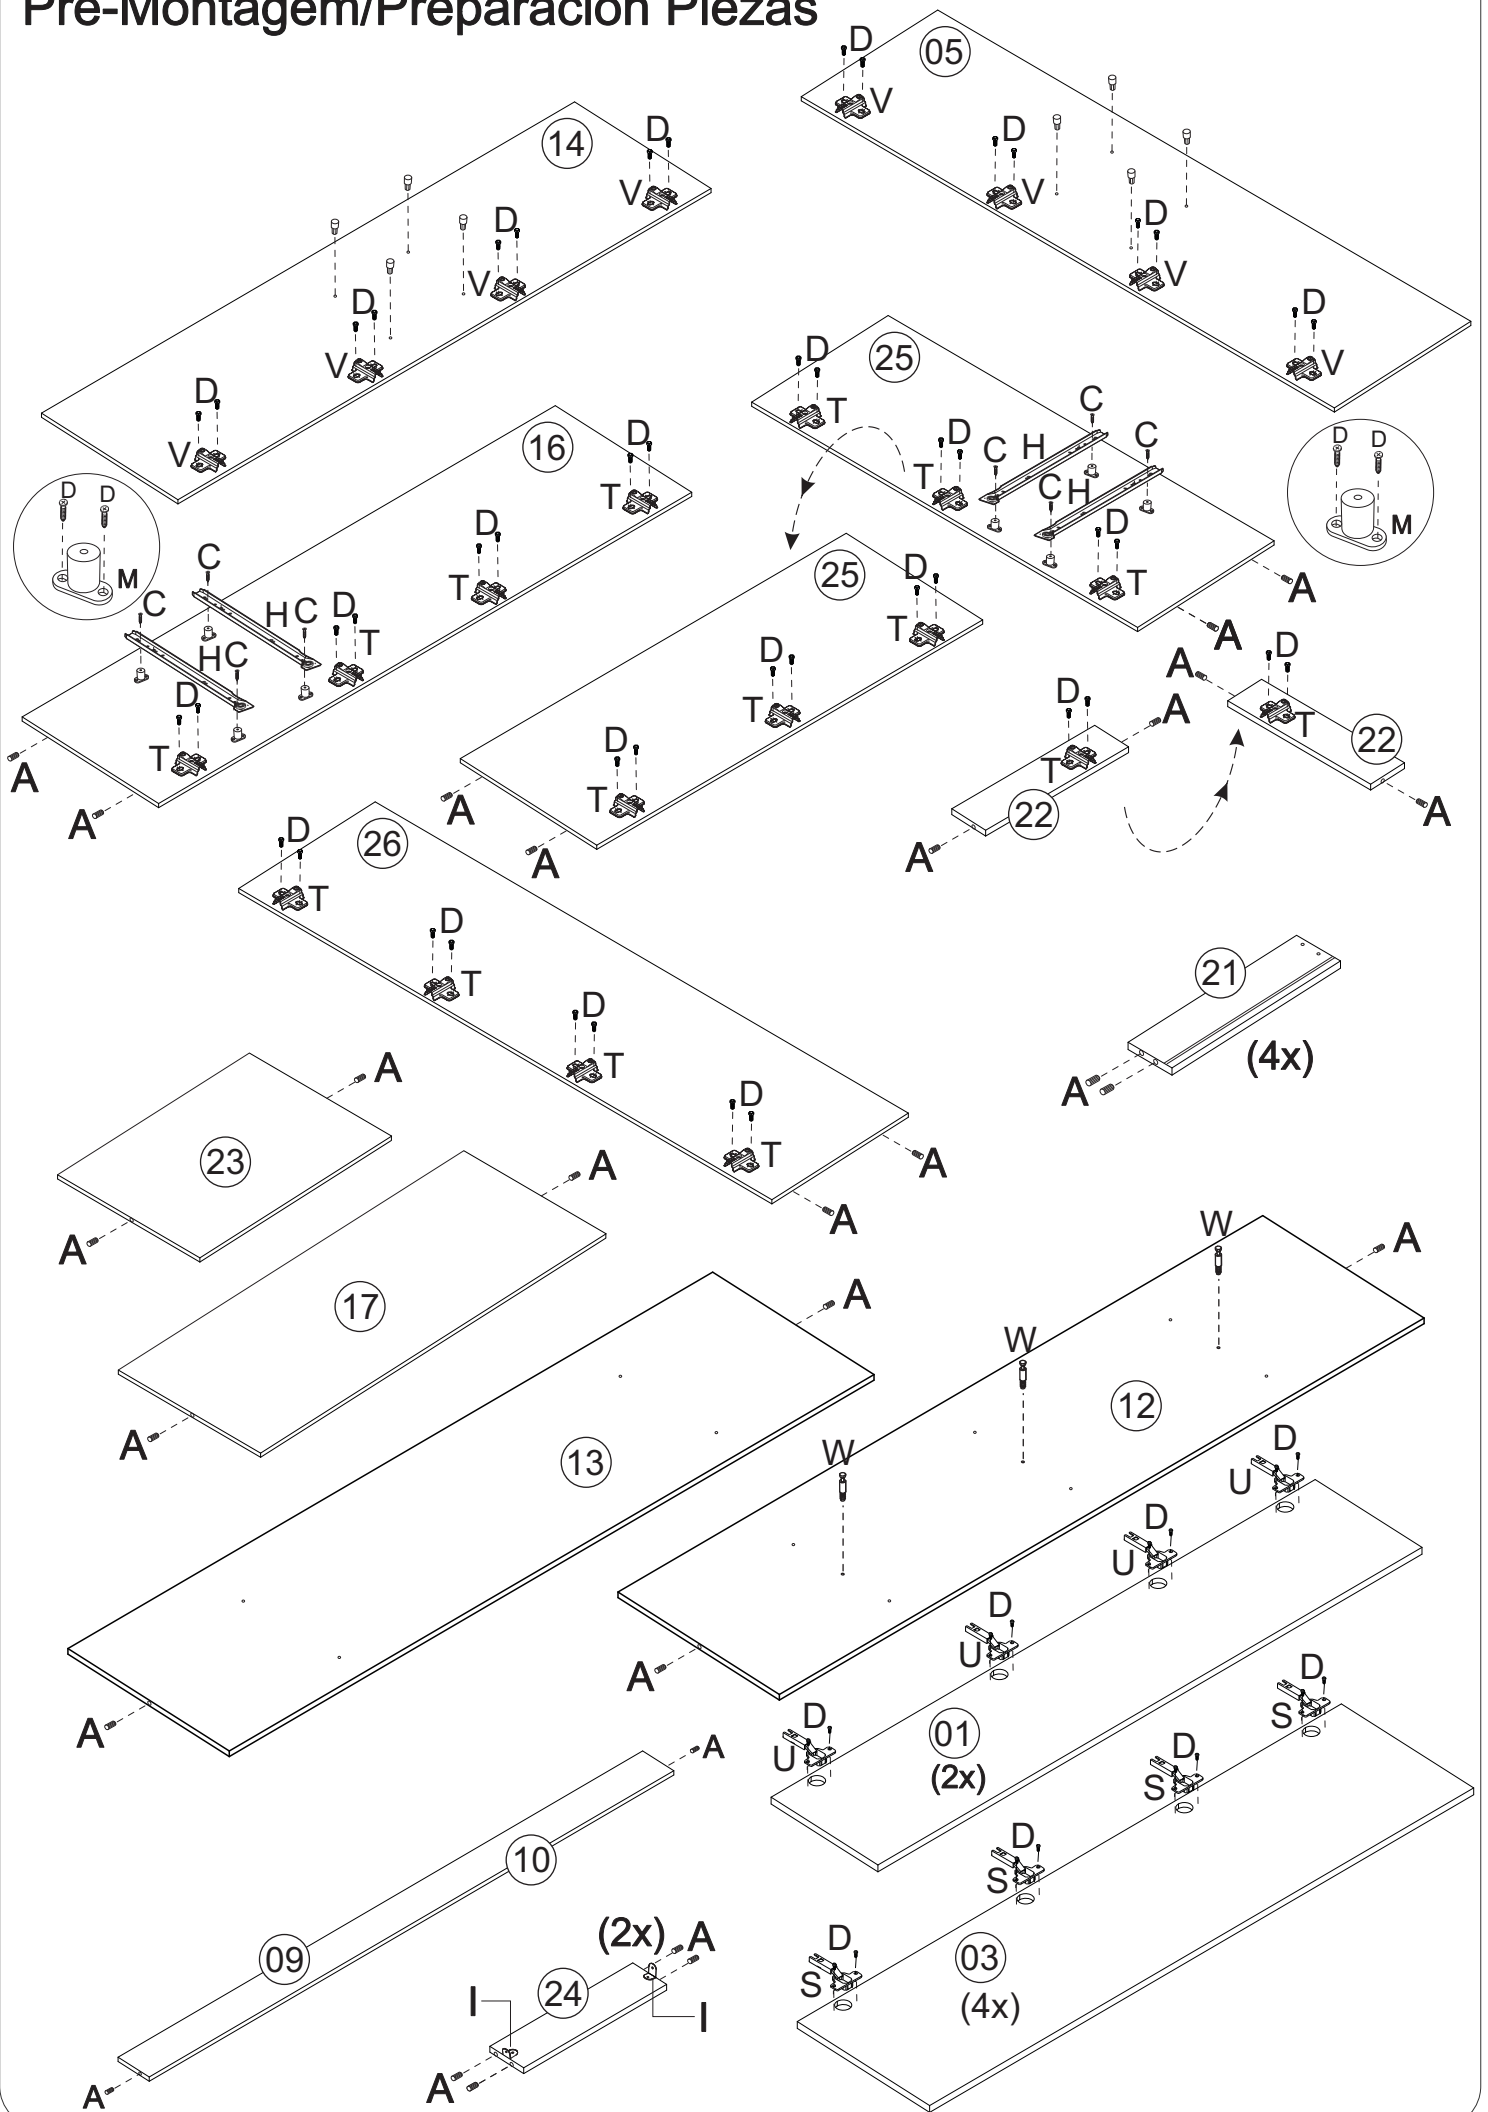

Pré-Montagem/Preparación Piezas