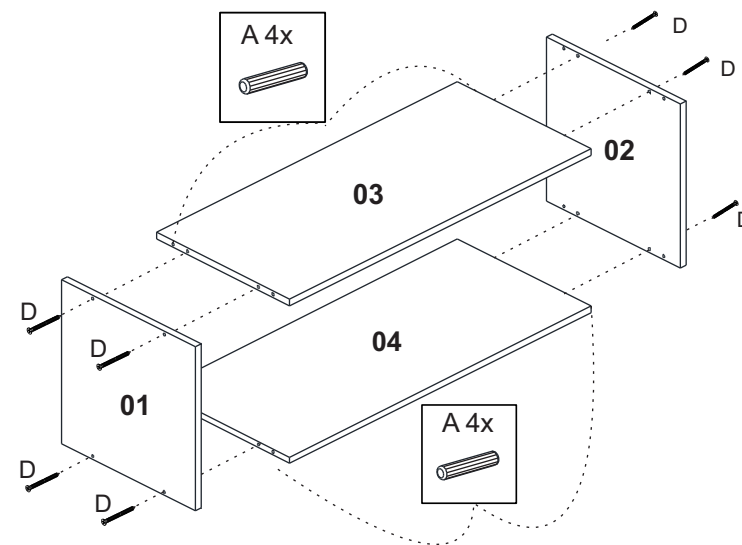

## AÉREO LIGHT SEM PORTA REF. CZ6296

A		Cavilhas 6 x 30
B		Prego 10 x 10 c/c
C		Parafuso 3,5 X 40
D		Parafuso 3,5 X 12
E		Cantoneira
F		Bucha 8mm
G		Parafuso Flange 5,0 X 50

01 - Fixar as laterais, tampo e base utilizando parafusos **D** e cavilhas **A**.