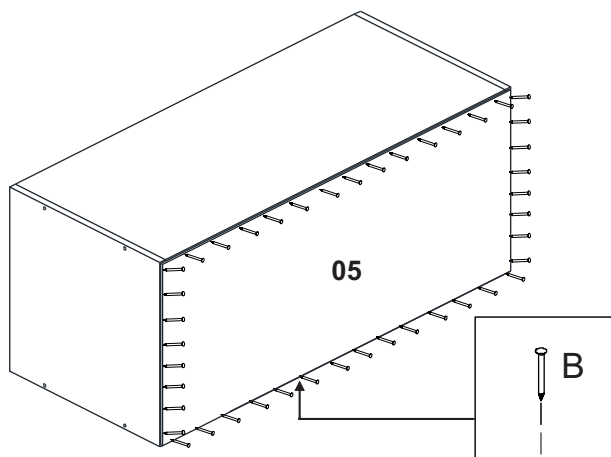

02 - Fixar o fundo com pregos **B** utilizando um martelo.