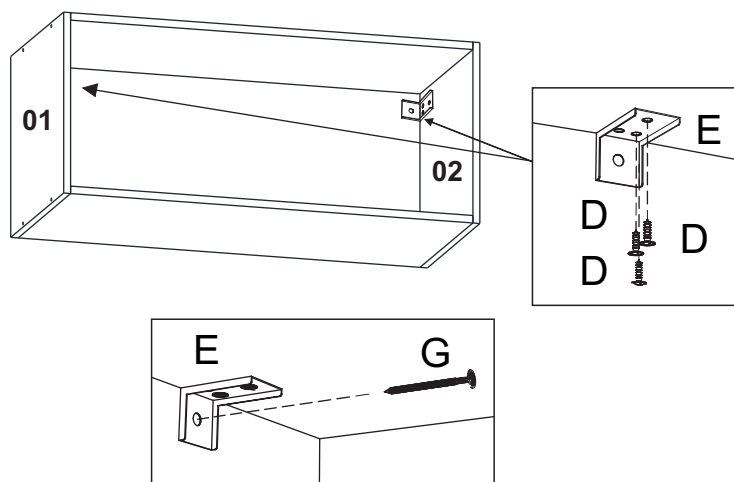

03 - Fixar as cantoneiras **E** nas laterais utilizando parafusos **D**, Fixar o aéreo na parede utilizando as buchas **F** com o parafuso **G**.