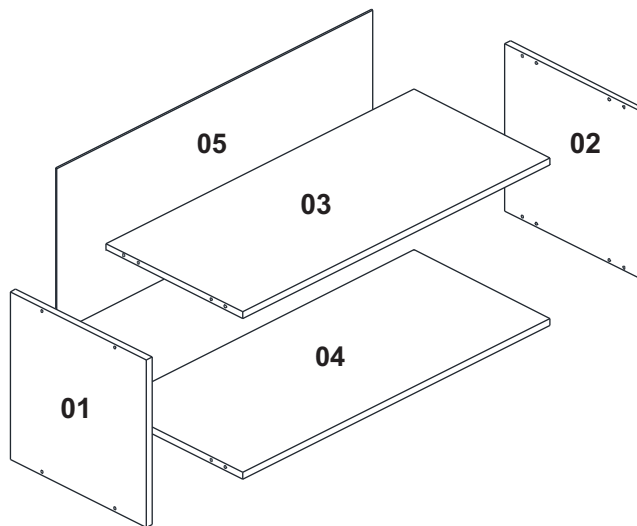

## AÉREO LIGHT SEM PORTA REF. CZ6296

A		Cavilhas 6 x 30
B		Prego 10 x 10 c/c
C		Parafuso 3,5 X 40
D		Parafuso 3,5 X 12
E		Cantoneira
F		Bucha 8mm
G		Parafuso Flange 5,0 X 50

01 - Fixar as laterais, tampo e base utilizando parafusos **D** e cavilhas **A**.