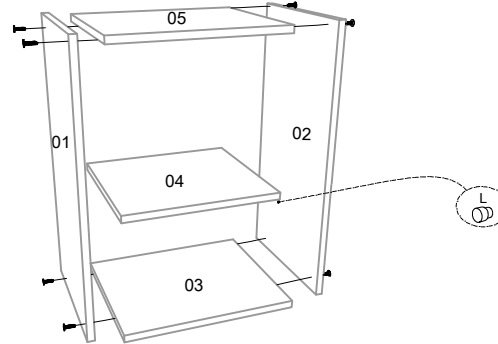

AÉREO SIMPLES GRETA REF. CZ 6960

MANUAL DE MONTAGEM INSTRUCCIONES DE ARMADO ASSEMBLE INSTRUCTIONS

FERRAGENS / HERRAJES

A		Cavilhas 6 x 30 Tacos Pegs
B		Puxador Tirador Puller
C		Prego 10 x 10 Taxa 10 x 10 Nail 10 x 10
D		Cantoneira Acorrale Corner
E		Dobradiça Hinge Bisagra
F		Parafuso 3,5 x 14 Tomillo 3,5 x 14 Screw 3,5 x 14
G		Parafuso + Flange 4,5 x 50 Tomillo 4,5 x 50 Screw 4,5 x 50
H		Parafuso 3,5 x 40 Tomillo 3,5 x 40 Screw 3,5 x 40
I		Parafuso + Flange 3,5 x 14 Tomillo 3,5 x 14 Screw 3,5 x 14
J		Bucha Casquillo Bushing
K		Parafuso União Tornillo de Unión Union Screw
L		Suporte de Prateleira Soporte de estante Shelf Support
M		Cola Pegamento Paste
N		Batente de Silicone Tope de Silicone Silicone Stop

①

Unir as laterais, prateleira, travessas e base utilizando os parafusos (H).
Encaixar a prateleira no módulo.

②

Fixas as costas do módulo utilizando os pregos (C).

③

Fixar as portas no módulo utilizando as dobradiças (E) e os parafusos (F).