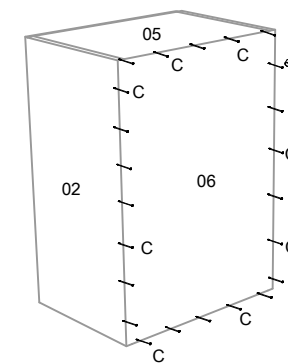

AÉREO SIMPLES GRETA REF. CZ 6960

MANUAL DE MONTAGEM INSTRUCCIONES DE ARMADO ASSEMBLE INSTRUCTIONS

FERRAGENS / HERRAJES

A		Cavilhas 6 x 30 Tacos Pegs
B		Puxador Tirador Puller
C		Prego 10 x 10 Taxa 10 x 10 Nail 10 x 10
D		Cantoneira Acorrale Corner
E		Dobradiça Hinge Bisagra
F		Parafuso 3,5 x 14 Tomillo 3,5 x 14 Screw 3,5 x 14
G		Parafuso + Flange 4,5 x 50 Tomillo 4,5 x 50 Screw 4,5 x 50
H		Parafuso 3,5 x 40 Tomillo 3,5 x 40 Screw 3,5 x 40
I		Parafuso + Flange 3,5 x 14 Tomillo 3,5 x 14 Screw 3,5 x 14
J		Bucha Casquillo Bushing
K		Parafuso União Tornillo de Unión Union Screw
L		Suporte de Prateleira Soporte de estante Shelf Support
M		Cola Pegamento Paste
N		Batente de Silicone Tope de Silicone Silicone Stop

①

Unir as laterais, prateleira, travessas e base utilizando os parafusos (H).
Encaixar a prateleira no módulo.

②

Fixas as costas do módulo utilizando os pregos (C).

③

Fixar as portas no módulo utilizando as dobradiças (E) e os parafusos (F).