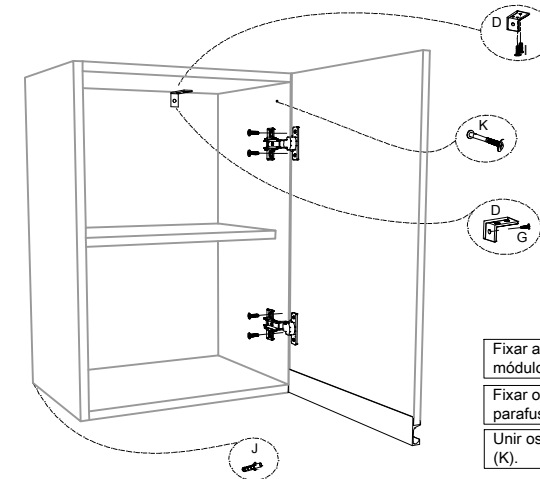

AÉREO SIMPLES GRETA REF. CZ 6960

MANUAL DE MONTAGEM INSTRUCCIONES DE ARMADO ASSEMBLE INSTRUCTIONS

FERRAGENS / HERRAJES

A		Cavilhas 6 x 30 Tacos Pegs
B		Puxador Tirador Puller
C		Prego 10 x 10 Taxa 10 x 10 Nail 10 x 10
D		Cantoneira Acorrale Corner
E		Dobradiça Hinge Bisagra
F		Parafuso 3,5 x 14 Tomillo 3,5 x 14 Screw 3,5 x 14
G		Parafuso + Flange 4,5 x 50 Tomillo 4,5 x 50 Screw 4,5 x 50
H		Parafuso 3,5 x 40 Tomillo 3,5 x 40 Screw 3,5 x 40
I		Parafuso + Flange 3,5 x 14 Tomillo 3,5 x 14 Screw 3,5 x 14
J		Bucha Casquillo Bushing
K		Parafuso União Tornillo de Unión Union Screw
L		Suporte de Prateleira Soporte de estante Shelf Support
M		Cola Pegamento Paste
N		Batente de Silicone Tope de Silicone Silicone Stop

①

Unir as laterais, prateleira, travessas e base utilizando os parafusos (H).
Encaixar a prateleira no módulo.

②

Fixas as costas do módulo utilizando os pregos (C).

③

Fixar as portas no módulo utilizando as dobradiças (E) e os parafusos (F).

Fixar os puxadores (B) utilizando a cola (M).

Fixar os batentes de silicone (N) nas portas do módulo.

④

Fixar a cantoneira (D) no topo do módulo utilizando os parafusos (I).

Fixar o módulo na parede utilizando os parafusos (G) e a bucha (J).