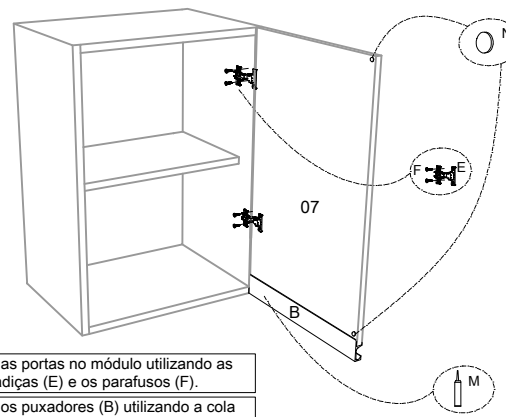

AÉREO SIMPLES GRETA REF. CZ 6960

MANUAL DE MONTAGEM INSTRUCCIONES DE ARMADO ASSEMBLE INSTRUCTIONS

FERRAGENS / HERRAJES

A		Cavilhas 6 x 30 Tacos Pegs
B		Puxador Tirador Puller
C		Prego 10 x 10 Taxa 10 x 10 Nail 10 x 10
D		Cantoneira Acorrale Corner
E		Dobradiça Hinge Bisagra
F		Parafuso 3,5 x 14 Tomillo 3,5 x 14 Screw 3,5 x 14
G		Parafuso + Flange 4,5 x 50 Tomillo 4,5 x 50 Screw 4,5 x 50
H		Parafuso 3,5 x 40 Tomillo 3,5 x 40 Screw 3,5 x 40
I		Parafuso + Flange 3,5 x 14 Tomillo 3,5 x 14 Screw 3,5 x 14
J		Bucha Casquillo Bushing
K		Parafuso União Tornillo de Unión Union Screw
L		Suporte de Prateleira Soporte de estante Shelf Support
M		Cola Pegamento Paste
N		Batente de Silicone Tope de Silicone Silicone Stop

①

Unir as laterais, prateleira, travessas e base utilizando os parafusos (H).
Encaixar a prateleira no módulo.

②

Fixas as costas do módulo utilizando os pregos (C).

③

Fixar as portas no módulo utilizando as dobradiças (E) e os parafusos (F).