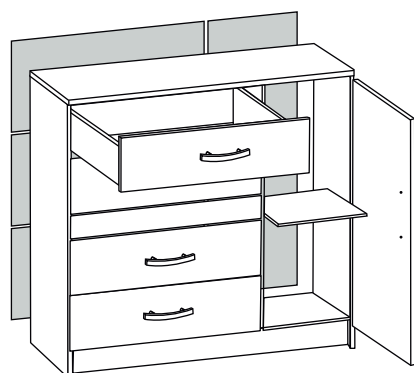

CM 508

FERRAGENS / HERRAJES / HARDWARE

A		Cola
B		Puxador
C		3,5 X 25mm C/F
D		Cavilha 6 x 30 mm
E		Cantoneira 18x18
F		3,5 X 12 mm C/C
G		3,5 X 40mm C/F
H		Corrediça Metálica
I		10 X10
J		13 X 15
L		Dobradiça
M		Calço
N		Suporte de Pratelira
O		Fixador para costa

NUMERAÇÃO DAS PEÇAS

N°	DESCRIÇÃO
440	Lateral Esquerda / Lateral izquierda
443	Lateral direita / Lateral derecha
409	Prateleira móvel / Estantería móvil
445	Rodapé Frontal / Rodepié Frente
445	Rodapé traseiro / Rodapié trazero
446	Divisão / División
441	Frente gaveta / Delantera cajón
122	Lateral gaveta / Lateral cajón
121	Trazeiro gaveta / Trazeiro cajón
50	Fundo gaveta / Fondo cajón
258	Costas / Espalda
412	Costas porta / Espalda puerta
444	Portas / Puertas
146	Tampo / Tapa
447	Tampo pequeno / Tapa pequeño
442	Aplique / Aplique