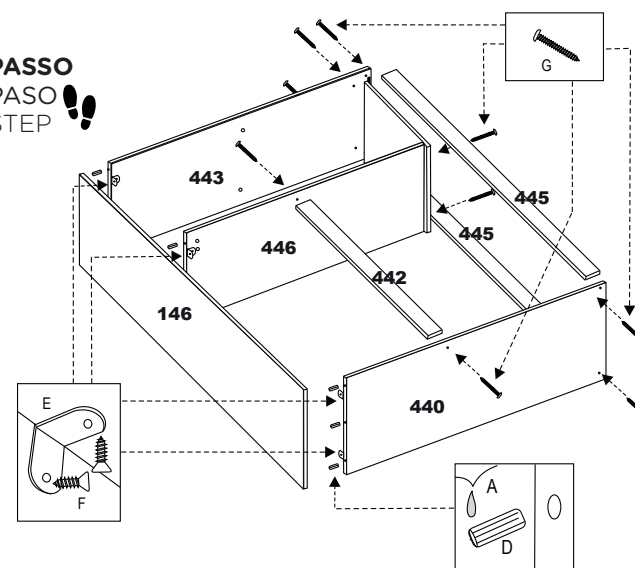

01 PASSO
PASO
STEP