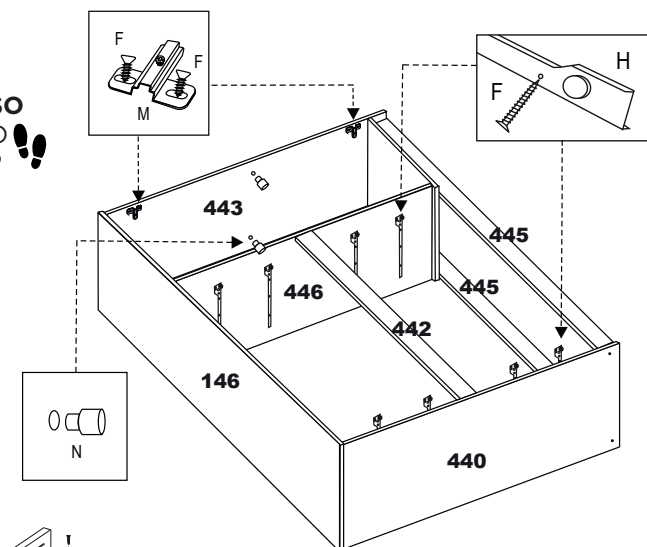

02 PASSO
PASO
STEP