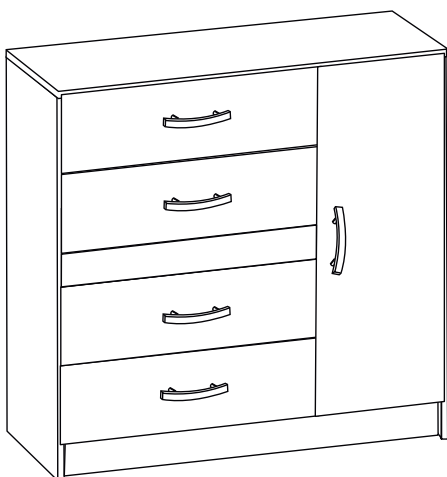

CM 508

FERRAGENS / HERRAJES / HARDWARE

A		Cola
B		Puxador
C		3,5 X 25mm C/F
D		Cavilha 6 x 30 mm
E		Cantoneira 18x18
F		3,5 X 12 mm C/C
G		3,5 X 40mm C/F
H		Corrediça Metálica
I		10 X10
J		13 X 15
L		Dobradiça
M		Calço
N		Suporte de Pratelira
O		Fixador para costa

NUMERAÇÃO DAS PEÇAS

N°	DESCRIÇÃO
440	Lateral Esquerda / Lateral izquierda
443	Lateral direita / Lateral derecha
409	Prateleira móvel / Estantería móvil
445	Rodapé Frontal / Rodepié Frente
445	Rodapé traseiro / Rodapié trazero
446	Divisão / División
441	Frente gaveta / Delantera cajón
122	Lateral gaveta / Lateral cajón
121	Trazeiro gaveta / Trazeiro cajón
50	Fundo gaveta / Fondo cajón
258	Costas / Espalda
412	Costas porta / Espalda puerta
444	Portas / Puertas
146	Tampo / Tapa
447	Tampo pequeno / Tapa pequeño
442	Aplique / Aplique