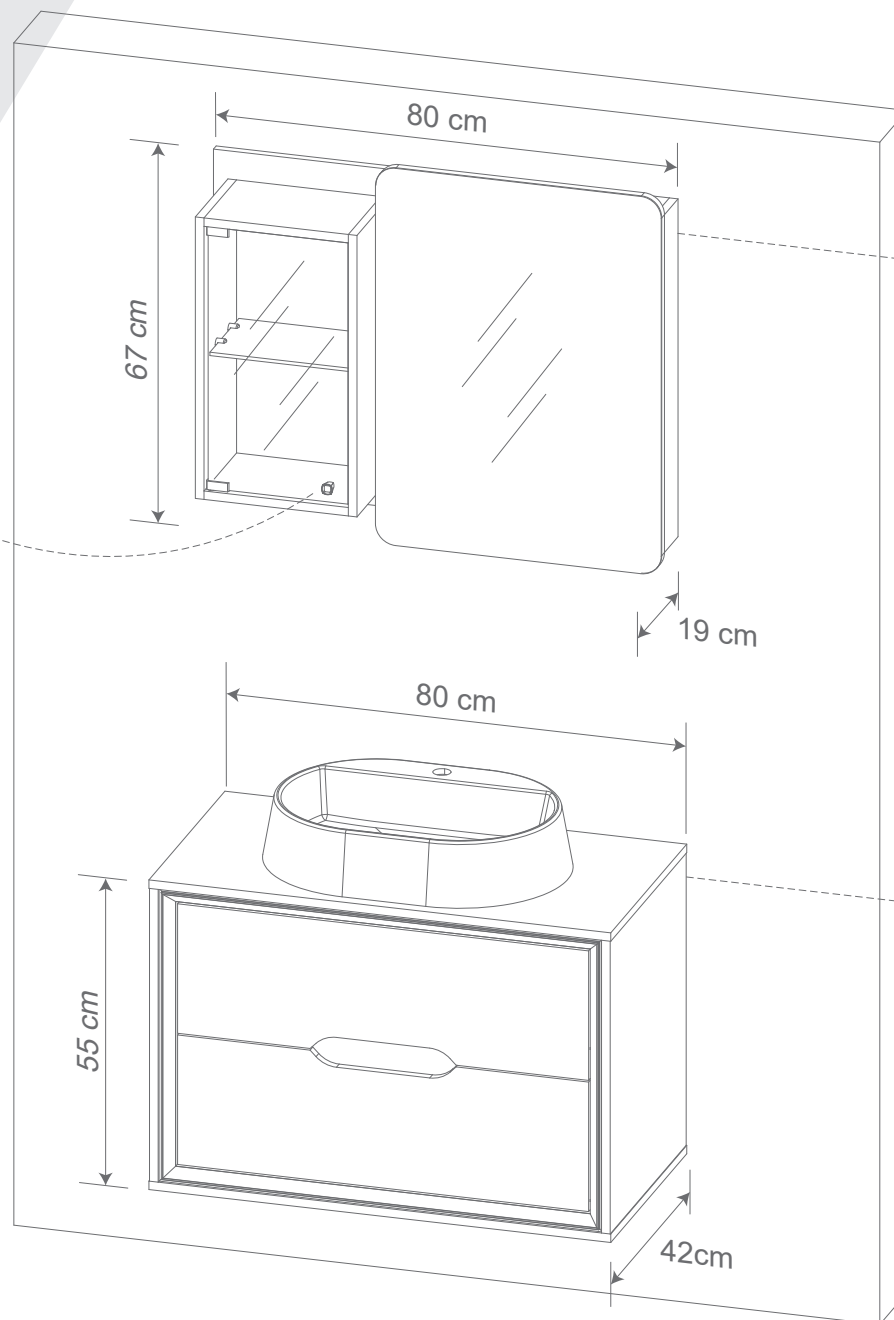

Balcão

Belmont Suspenso

Remoção da Gaveta

Aéreo
Fixação
na parede

Balcão
Fixação
na parede

Rodovia SC 157, km 85
Coronel Freitas | SC
Fone 49 3347.1263
balcony@balcony.com.br
www.balcony.com.br