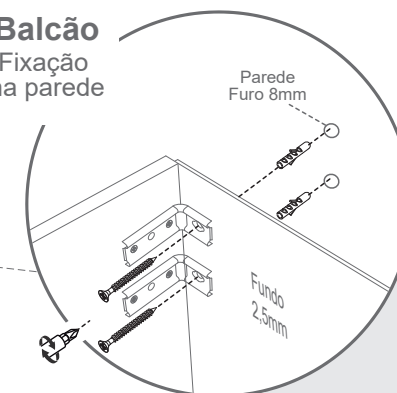

Balcão

Belmont Suspenso

Remoção da Gaveta

Aéreo
Fixação
na parede

Balcão
Fixação
na parede

Rodovia SC 157, km 85
Coronel Freitas | SC
Fone 49 3347.1263
balcony@balcony.com.br
www.balcony.com.br