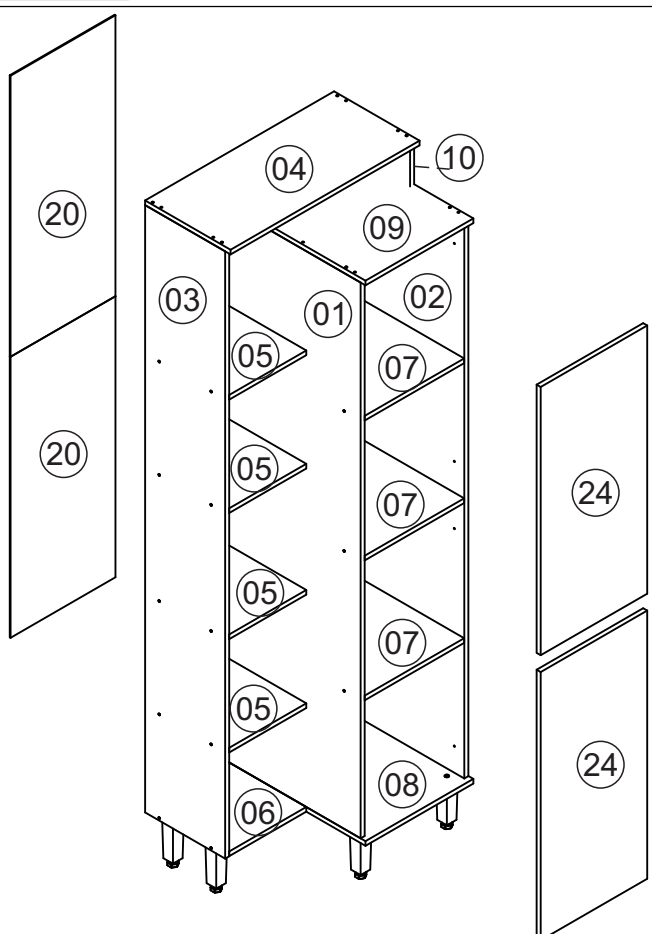

LA 1303 **Paneleiro Laura**

Instruções de Montagem / Assembly Instructions / Instrucciones de Montaje

Montage lado Esquerdo
Montaje del lado Izquierdo
Left side Montage

Montage lado Direito
Montaje del lado Derecho
Right side Montage

Lista de ferragens Hardware list Lista de materiales

COD	DESCRIÇÃO/COD FERR	QTD	
A	CAVILHA Ø6X30 CLAVIJA Ø6X30 WOOD DOWEL Ø6X30	26	
	PARAFUSO CC 4X14 TORNILLO CC 4X14 SCREW CC 4X14		45
	PARAFUSO CC 4X40 TORNILLO CC 4X40 SCREW CC 4X40		
DB	DOBRADIÇA 35 RETA AMORT BISAGRA FER-4DOB AMORT HINGE	04	
F	PARAFUSO CF 4,5X50 TORNILLO CF 4,5X50 SCREW CF 4,5X50	07	
H	SUPORTE FIXAÇÃO SOPORTE DE FIJACIÓN FIXING SUPPORT	01	
G	PROTEÇÃO SUP CANTONEIRA PROTECCIÓN ANGLE BRACKET	01	
I	BUCHA PLÁSTICA CASQUILLO BUSHING	01	
M	PREGO 10X10 CLAVO 10X10 NAIL 10X10	30	
U	ADESIVO ADHESIVO STICKER	18	
V	COLA PEGAMENTO GLUE	01	
PE	PÉ PIE FOOT	06	
PX	PUXADOR 394 mm TIRADOR HANDLE	02	
Z	CHAPA METALICA METAL SHEET LÁMINA DE METAL	02	
Y	PARAFUSO CC 3,5X30 TORNILLO CC 3,5X30 SCREW CC 3,5X30	04	
L	CANTONEIRA ESQUINERO CORNER	02	
R	FIXADOR COSTA FIJADOR PARA FONDO BACK SUPPORT	06	

Lista de peças / Parts lists / Lista de piezas

REF	DESC	COMP	LARG	ESP	QTD.
LA1303-01	LATERAL FLEX/SIDE FLEX/LADO FLEX	1780	497	15	1
LA1303-02	LATERAL DE/SIDE DE/LADO DE	1780	497	15	1
LA1303-03	LATERAL/SIDE/LADO	1945	296	15	1
LA1303-04	CHAPEU/SOMBRERO/HAT	699	316	15	1
LA1303-05	PRATELERA MENOR/ESTANTE/SHELF	285	296	15	4
LA1303-06	BASE MENOR/ESTANTE/SHELF	285	296	15	1
LA1303-07	PRATELERA/PRATELERA/ESTANTE	368	497	15	3
LA1303-08	BASE/BASE/BASE	399	515	15	1
LA1303-09	TAMPO/TAMPO/TAPA	399	515	15	1
LA1303-10	DIVISAO/DIVISION/DIVISION	135	296	15	1
LA1303-24	PORTA/PUERTA/DOOR	859	395	15	2
LA1303-20	COSTA/COSTA/COAST	388	900	3	2