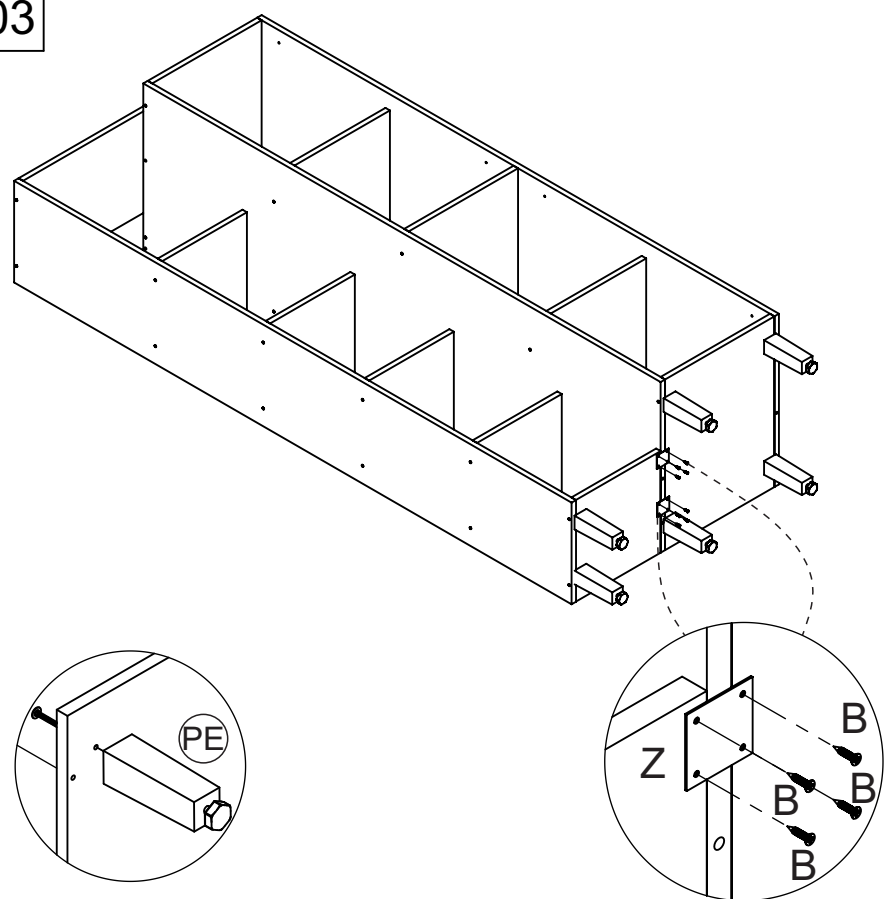

01

Montage lado esquerdo
Montaje del lado izquierdo
Left side montage

02

Montage lado direito
Montaje del lado derecho
Right side montage

03

04

05