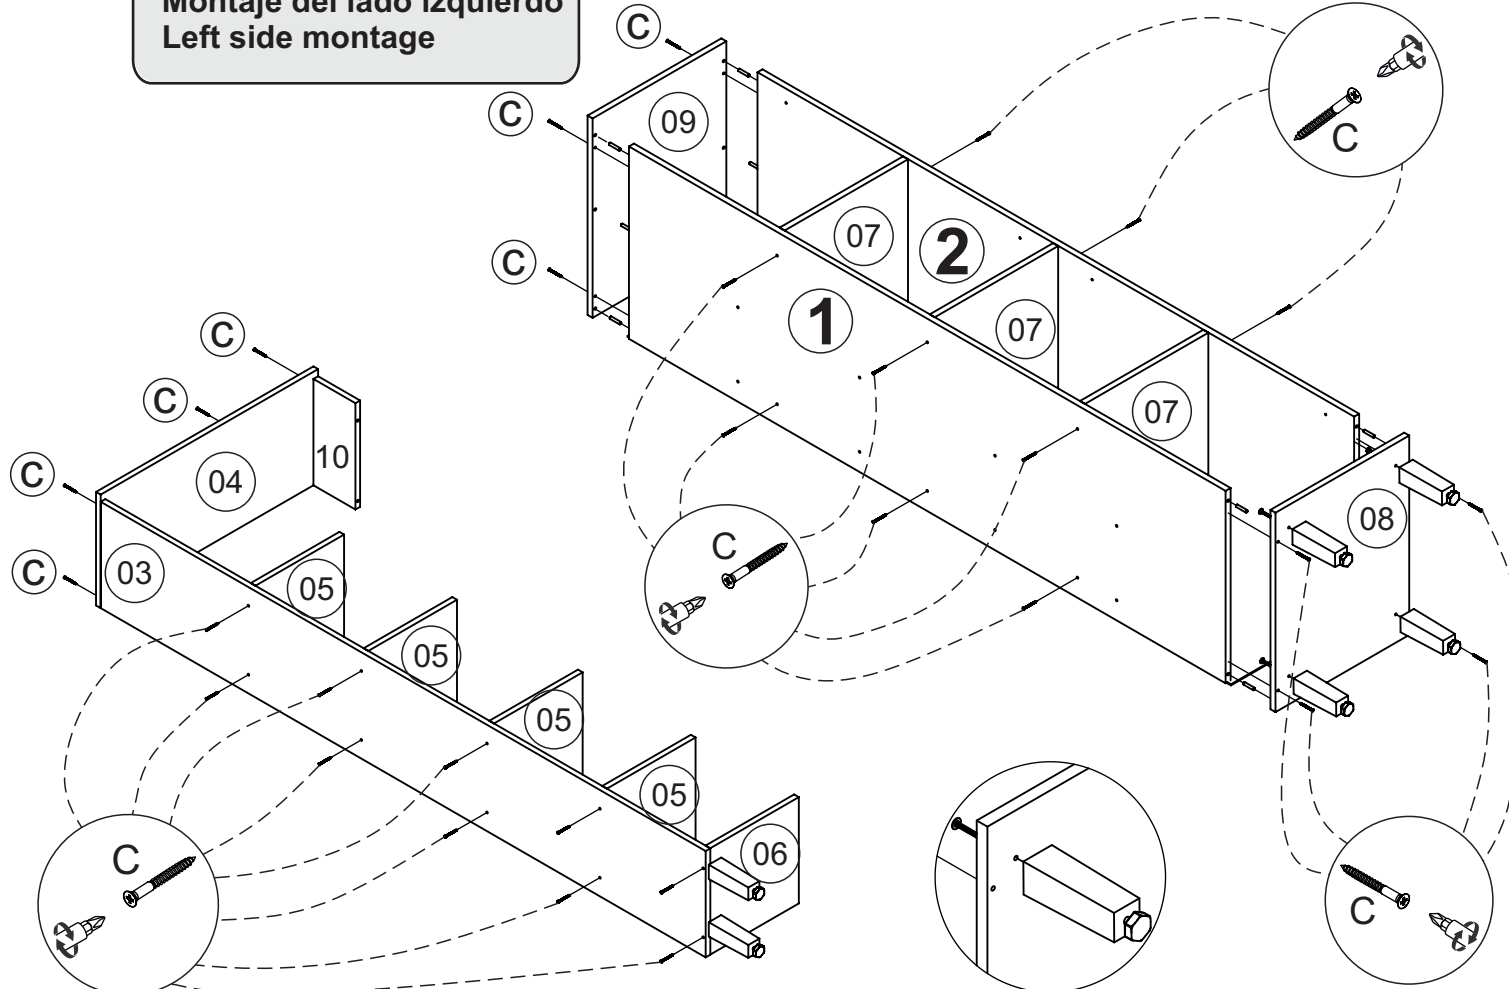

01

Montage lado esquerdo
Montaje del lado izquierdo
Left side montage