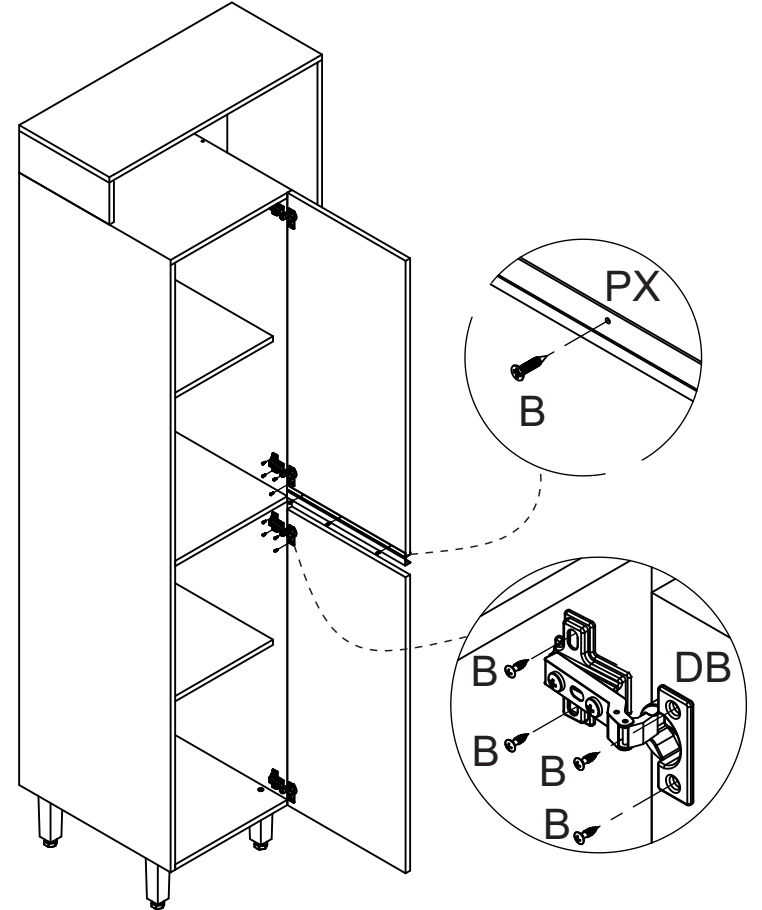

01

Montage lado esquerdo
Montaje del lado izquierdo
Left side montage

02

Montage lado direito
Montaje del lado derecho
Right side montage

03

04

05