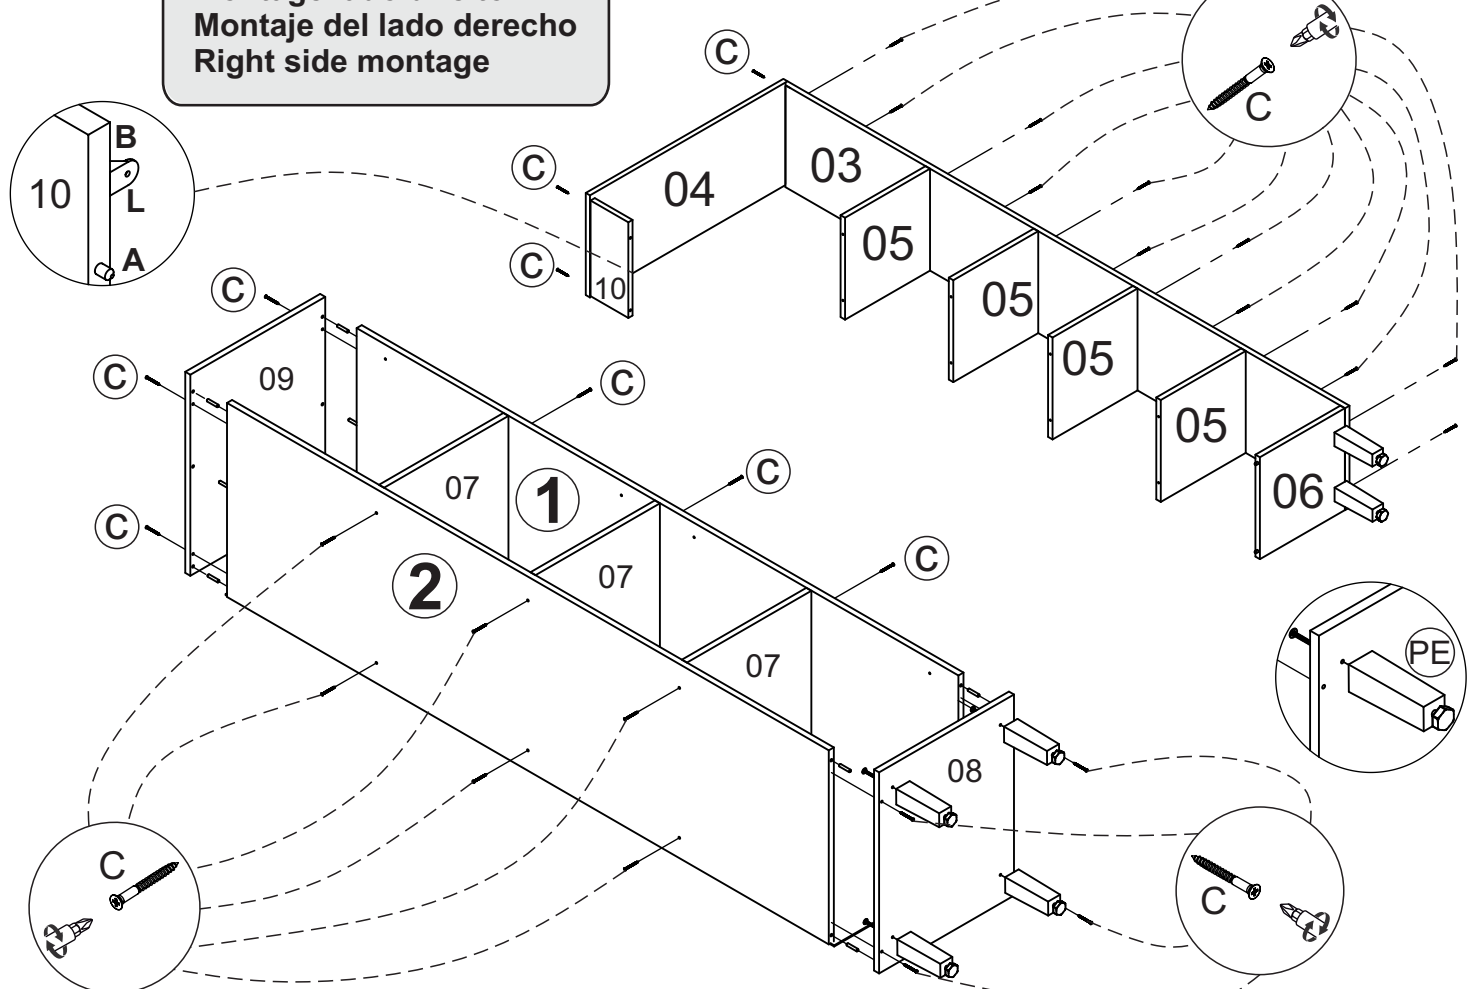

02

Montage lado direito
Montaje del lado derecho
Right side montage