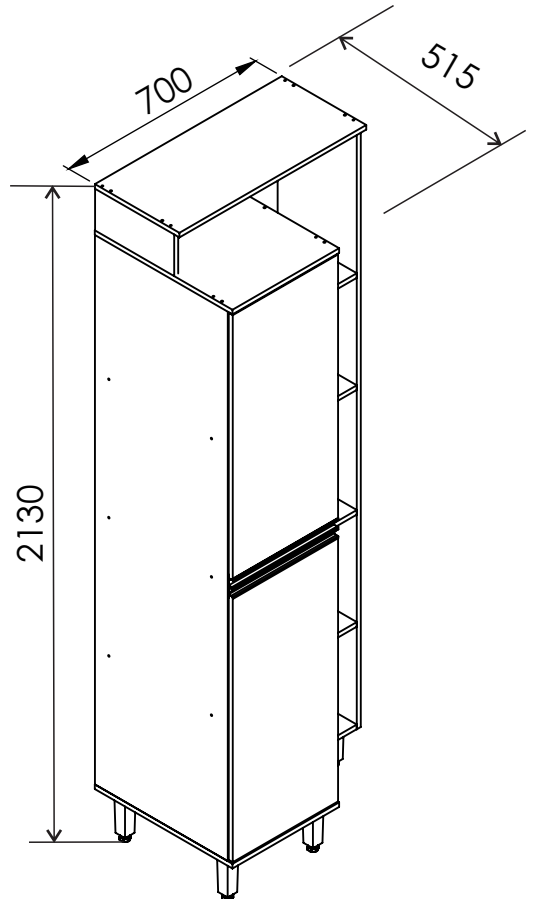

LA 1303 **Paneleiro Laura**

Instruções de Montagem / Assembly Instructions / Instrucciones de Montaje

Montage lado Esquerdo
Montaje del lado Izquierdo
Left side Montage

Montage lado Direito
Montaje del lado Derecho
Right side Montage

Lista de ferragens Hardware list Lista de materiales

COD	DESCRIÇÃO/COD FERR	QTD	
A	CAVILHA Ø6X30 CLAVIJA Ø6X30 WOOD DOWEL Ø6X30	26	
	PARAFUSO CC 4X14 TORNILLO CC 4X14 SCREW CC 4X14		45
	PARAFUSO CC 4X40 TORNILLO CC 4X40 SCREW CC 4X40		
DB	DOBRADIÇA 35 RETA AMORT BISAGRA FER-4DOB AMORT HINGE	04	
F	PARAFUSO CF 4,5X50 TORNILLO CF 4,5X50 SCREW CF 4,5X50	07	
H	SUPORTE FIXAÇÃO SOPORTE DE FIJACIÓN FIXING SUPPORT	01	
G	PROTEÇÃO SUP CANTONEIRA PROTECCIÓN ANGLE BRACKET	01	
I	BUCHA PLÁSTICA CASQUILLO BUSHING	01	
M	PREGO 10X10 CLAVO 10X10 NAIL 10X10	30	
U	ADESIVO ADHESIVO STICKER	18	
V	COLA PEGAMENTO GLUE	01	
PE	PÉ PIE FOOT	06	
PX	PUXADOR 394 mm TIRADOR HANDLE	02	
Z	CHAPA METALICA METAL SHEET LÁMINA DE METAL	02	
Y	PARAFUSO CC 3,5X30 TORNILLO CC 3,5X30 SCREW CC 3,5X30	04	
L	CANTONEIRA ESQUINERO CORNER	02	
R	FIXADOR COSTA FIJADOR PARA FONDO BACK SUPPORT	06	

Lista de peças / Parts lists / Lista de piezas

REF	DESC	COMP	LARG	ESP	QTD.
LA1303-01	LATERAL FLEX/SIDE FLEX/LADO FLEX	1780	497	15	1
LA1303-02	LATERAL DE/SIDE DE/LADO DE	1780	497	15	1
LA1303-03	LATERAL/SIDE/LADO	1945	296	15	1
LA1303-04	CHAPEU/SOMBRERO/HAT	699	316	15	1
LA1303-05	PRATELERA MENOR/ESTANTE/SHELF	285	296	15	4
LA1303-06	BASE MENOR/ESTANTE/SHELF	285	296	15	1
LA1303-07	PRATELERA/PRATELERA/ESTANTE	368	497	15	3
LA1303-08	BASE/BASE/BASE	399	515	15	1
LA1303-09	TAMPO/TAMPO/TAPA	399	515	15	1
LA1303-10	DIVISAO/DIVISION/DIVISION	135	296	15	1
LA1303-24	PORTA/PUERTA/DOOR	859	395	15	2
LA1303-20	COSTA/COSTA/COAST	388	900	3	2