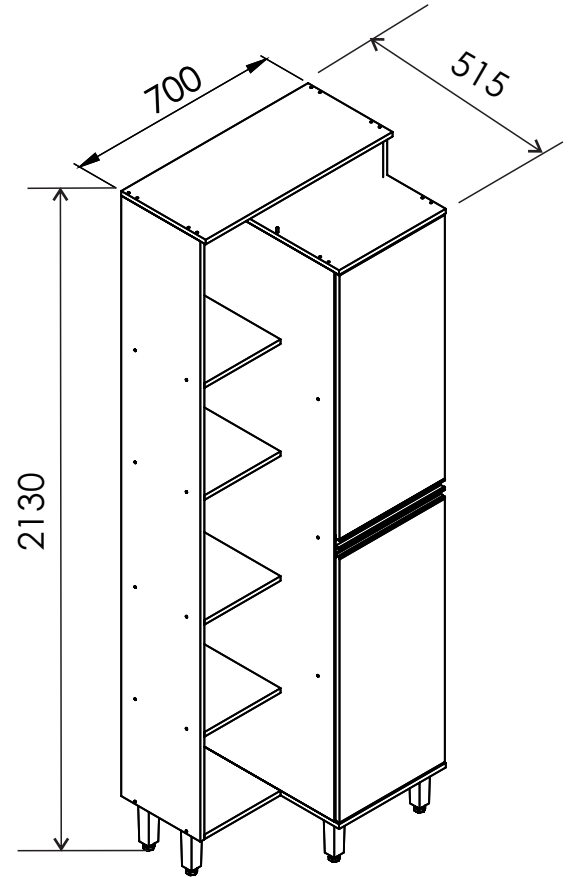

LA 1303 **Paneleiro Laura**

Instruções de Montagem / Assembly Instructions / Instrucciones de Montaje

Montage lado Esquerdo
Montaje del lado Izquierdo
Left side Montage

Montage lado Direito
Montaje del lado Derecho
Right side Montage

Lista de ferragens Hardware list Lista de materiales

COD	DESCRIÇÃO/COD FERR	QTD	
A	CAVILHA Ø6X30 CLAVIJA Ø6X30 WOOD DOWEL Ø6X30	26	
	PARAFUSO CC 4X14 TORNILLO CC 4X14 SCREW CC 4X14		45
	PARAFUSO CC 4X40 TORNILLO CC 4X40 SCREW CC 4X40		
DB	DOBRADIÇA 35 RETA AMORT BISAGRA FER-4DOB AMORT HINGE	04	
F	PARAFUSO CF 4,5X50 TORNILLO CF 4,5X50 SCREW CF 4,5X50	07	
H	SUPORTE FIXAÇÃO SOPORTE DE FIJACIÓN FIXING SUPPORT	01	
G	PROTEÇÃO SUP CANTONEIRA PROTECCIÓN ANGLE BRACKET	01	
I	BUCHA PLÁSTICA CASQUILLO BUSHING	01	
M	PREGO 10X10 CLAVO 10X10 NAIL 10X10	30	
U	ADESIVO ADHESIVO STICKER	18	
V	COLA PEGAMENTO GLUE	01	
PE	PÉ PIE FOOT	06	
PX	PUXADOR 394 mm TIRADOR HANDLE	02	
Z	CHAPA METALICA METAL SHEET LÁMINA DE METAL	02	
Y	PARAFUSO CC 3,5X30 TORNILLO CC 3,5X30 SCREW CC 3,5X30	04	
L	CANTONEIRA ESQUINERO CORNER	02	
R	FIXADOR COSTA FIJADOR PARA FONDO BACK SUPPORT	06	

Lista de peças / Parts lists / Lista de piezas

REF	DESC	COMP	LARG	ESP	QTD.
LA1303-01	LATERAL FLEX/SIDE FLEX/LADO FLEX	1780	497	15	1
LA1303-02	LATERAL DE/SIDE DE/LADO DE	1780	497	15	1
LA1303-03	LATERAL/SIDE/LADO	1945	296	15	1
LA1303-04	CHAPEU/SOMBRERO/HAT	699	316	15	1
LA1303-05	PRATELERA MENOR/ESTANTE/SHELF	285	296	15	4
LA1303-06	BASE MENOR/ESTANTE/SHELF	285	296	15	1
LA1303-07	PRATELERA/PRATELERA/ESTANTE	368	497	15	3
LA1303-08	BASE/BASE/BASE	399	515	15	1
LA1303-09	TAMPO/TAMPO/TAPA	399	515	15	1
LA1303-10	DIVISAO/DIVISION/DIVISION	135	296	15	1
LA1303-24	PORTA/PUERTA/DOOR	859	395	15	2
LA1303-20	COSTA/COSTA/COAST	388	900	3	2