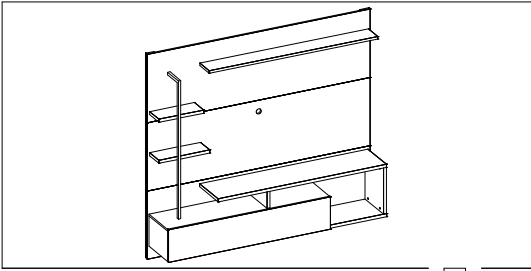

31

Medidas finais / Final measures / Medidas finales

Comprimento / Length / Largo : 1800mm

Altura / Height / Alto : 1620mm

Profundidade / Depth / Profundidad : 346mm

Num.	Peças	Medidas	Qt.	M.P.	Vol.	Calac./Nat R/Bco N	Grigio/Noce M	Noce M/Preto F	Grigio/Pto F	Off W/Fre
01	Prateleira superior	1360x150x25	1	MDP	1	Natura Real	Noce Milano	Preto Fosco	Preto Fosco	Freijó
02	Prateleira menor esq	360x150x25	1	MDP	1	Natura Real	Noce Milano	Preto Fosco	Preto Fosco	Freijó
03	Prateleira maior esq	410x150x25	1	MDP	1	Natura Real	Noce Milano	Preto Fosco	Preto Fosco	Freijó
04	Tampo	1360x299x25	1	MDP	1	Natura Real	Noce Milano	Preto Fosco	Preto Fosco	Freijó
05	Prateleira inferior	1307x301x15	1	MDP	1	Natura Real	Noce Milano	Preto Fosco	Preto Fosco	Freijó
06	Base maior	1274x301x15	1	MDP	1	Natura Real	Noce Milano	Preto Fosco	Preto Fosco	Freijó
07	Base menor	465x299x25	1	MDP	1	Natura Real	Noce Milano	Preto Fosco	Preto Fosco	Freijó
08	Divisão menor	268x135x25	1	MDP	1	Natura Real	Noce Milano	Preto Fosco	Preto Fosco	Freijó
09	Lateral esquerda	301x240x15	1	MDP	1	Natura Real	Noce Milano	Preto Fosco	Preto Fosco	Freijó
10	Divisão esquerda	299x225x15	1	MDP	1	Natura Real	Noce Milano	Preto Fosco	Preto Fosco	Freijó
11	Divisão direita	301x240x15	1	MDP	1	Natura Real	Noce Milano	Preto Fosco	Preto Fosco	Freijó
12	Lateral direita	365x298x25	1	MDP	1	Natura Real	Noce Milano	Preto Fosco	Preto Fosco	Freijó
13	Painel superior	1800x540x15	1	MDP	2	Calac./Branco N	Grigio	Noce Milano	Grigio	Off White
14	Painel central	1800x540x15	1	MDP	2	Calac./Branco N	Grigio	Noce Milano	Grigio	Off White
15	Painel inferior	1800x540x15	1	MDP	2	Calac./Branco N	Grigio	Noce Milano	Grigio	Off White
16	Porta	1307x256x15	1	MDP	2	Calac./Branco N	Noce Milano	Preto Fosco	Preto Fosco	Freijó
17	Travessa superior lat	1129x70x15	2	MDP	2	Branco Neve	Grigio	Noce Milano	Grigio	Off White
18	Travessa inferior lat	489x70x15	2	MDP	2	Branco Neve	Grigio	Noce Milano	Grigio	Off White
19	Travessa central	400x70x15	1	MDP	1	Sem cor	Sem cor	Sem cor	Sem cor	Sem cor
20	Travessa fixação sup	1086x80x15	1	MDP	1	Sem cor	Sem cor	Sem cor	Sem cor	Sem cor
21	Travessa fixação inf	1086x80x15	1	MDP	1	Sem cor	Sem cor	Sem cor	Sem cor	Sem cor
22	Travessa fixação sup men	540x80x15	2	MDP	1	Sem cor	Sem cor	Sem cor	Sem cor	Sem cor
23	Travessa fixação inf men	540x80x15	2	MDP	2	Sem cor	Sem cor	Sem cor	Sem cor	Sem cor