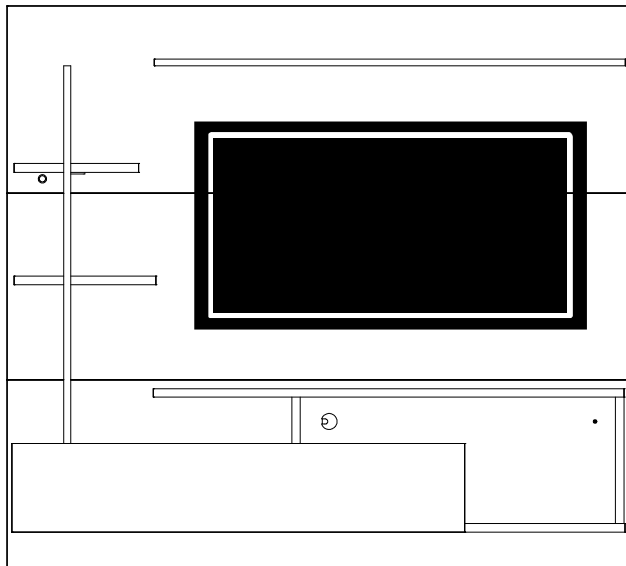

31

Medidas finais / Final measures / Medidas finales

Comprimento / Length / Largo : 1800mm

Altura / Height / Alto : 1620mm

Profundidade / Depth / Profundidad : 346mm

Num.	Peças	Medidas	Qt.	M.P.	Vol.	Calac./Nat R/Bco N	Grigio/Noce M	Noce M/Preto F	Grigio/Pto F	Off W/Fre
01	Prateleira superior	1360x150x25	1	MDP	1	Natura Real	Noce Milano	Preto Fosco	Preto Fosco	Freijó
02	Prateleira menor esq	360x150x25	1	MDP	1	Natura Real	Noce Milano	Preto Fosco	Preto Fosco	Freijó
03	Prateleira maior esq	410x150x25	1	MDP	1	Natura Real	Noce Milano	Preto Fosco	Preto Fosco	Freijó
04	Tampo	1360x299x25	1	MDP	1	Natura Real	Noce Milano	Preto Fosco	Preto Fosco	Freijó
05	Prateleira inferior	1307x301x15	1	MDP	1	Natura Real	Noce Milano	Preto Fosco	Preto Fosco	Freijó
06	Base maior	1274x301x15	1	MDP	1	Natura Real	Noce Milano	Preto Fosco	Preto Fosco	Freijó
07	Base menor	465x299x25	1	MDP	1	Natura Real	Noce Milano	Preto Fosco	Preto Fosco	Freijó
08	Divisão menor	268x135x25	1	MDP	1	Natura Real	Noce Milano	Preto Fosco	Preto Fosco	Freijó
09	Lateral esquerda	301x240x15	1	MDP	1	Natura Real	Noce Milano	Preto Fosco	Preto Fosco	Freijó
10	Divisão esquerda	299x225x15	1	MDP	1	Natura Real	Noce Milano	Preto Fosco	Preto Fosco	Freijó
11	Divisão direita	301x240x15	1	MDP	1	Natura Real	Noce Milano	Preto Fosco	Preto Fosco	Freijó
12	Lateral direita	365x298x25	1	MDP	1	Natura Real	Noce Milano	Preto Fosco	Preto Fosco	Freijó
13	Painel superior	1800x540x15	1	MDP	2	Calac./Branco N	Grigio	Noce Milano	Grigio	Off White
14	Painel central	1800x540x15	1	MDP	2	Calac./Branco N	Grigio	Noce Milano	Grigio	Off White
15	Painel inferior	1800x540x15	1	MDP	2	Calac./Branco N	Grigio	Noce Milano	Grigio	Off White
16	Porta	1307x256x15	1	MDP	2	Calac./Branco N	Noce Milano	Preto Fosco	Preto Fosco	Freijó
17	Travessa superior lat	1129x70x15	2	MDP	2	Branco Neve	Grigio	Noce Milano	Grigio	Off White
18	Travessa inferior lat	489x70x15	2	MDP	2	Branco Neve	Grigio	Noce Milano	Grigio	Off White
19	Travessa central	400x70x15	1	MDP	1	Sem cor	Sem cor	Sem cor	Sem cor	Sem cor
20	Travessa fixação sup	1086x80x15	1	MDP	1	Sem cor	Sem cor	Sem cor	Sem cor	Sem cor
21	Travessa fixação inf	1086x80x15	1	MDP	1	Sem cor	Sem cor	Sem cor	Sem cor	Sem cor
22	Travessa fixação sup men	540x80x15	2	MDP	1	Sem cor	Sem cor	Sem cor	Sem cor	Sem cor
23	Travessa fixação inf men	540x80x15	2	MDP	2	Sem cor	Sem cor	Sem cor	Sem cor	Sem cor