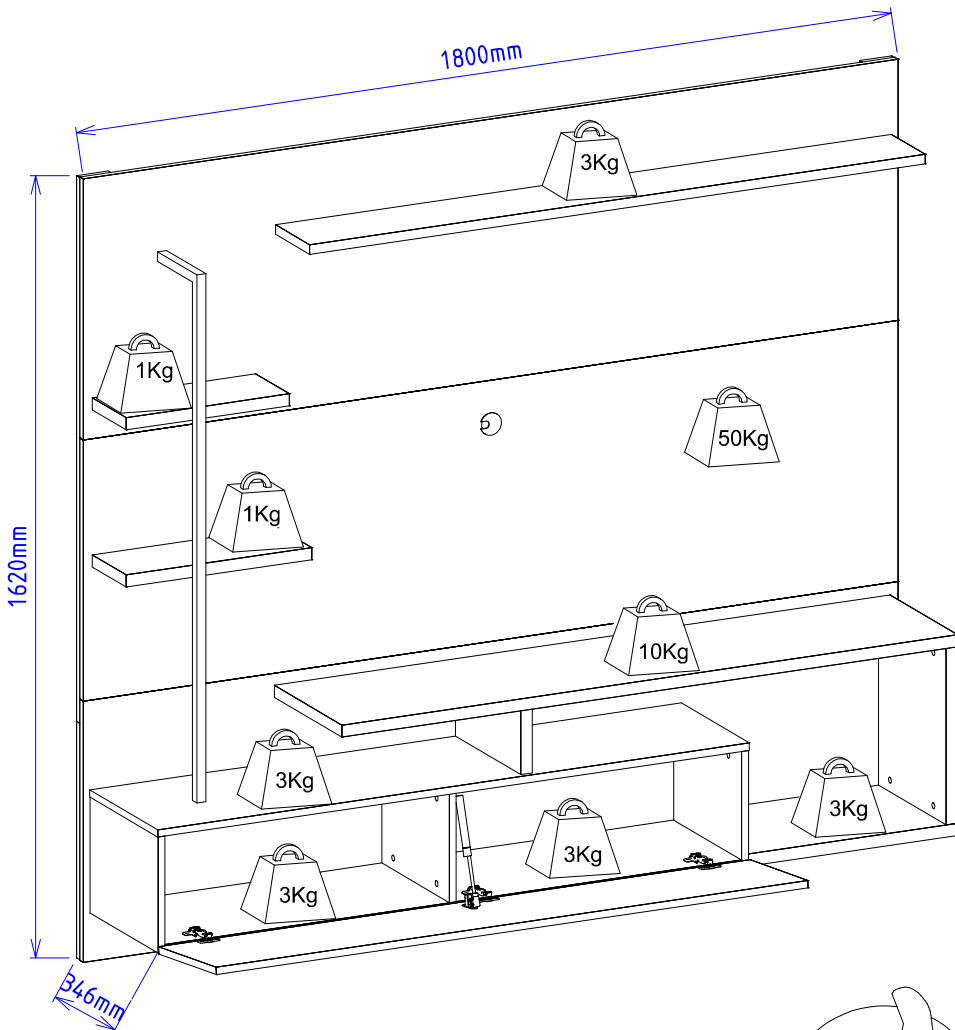

31

Medidas finais / Final measures / Medidas finales

Comprimento / Length / Largo : 1800mm

Altura / Height / Alto : 1620mm

Profundidade / Depth / Profundidad : 346mm

Num.	Peças	Medidas	Qt.	M.P.	Vol.	Calac./Nat R/Bco N	Grigio/Noce M	Noce M/Preto F	Grigio/Pto F	Off W/Fre
01	Prateleira superior	1360x150x25	1	MDP	1	Natura Real	Noce Milano	Preto Fosco	Preto Fosco	Freijó
02	Prateleira menor esq	360x150x25	1	MDP	1	Natura Real	Noce Milano	Preto Fosco	Preto Fosco	Freijó
03	Prateleira maior esq	410x150x25	1	MDP	1	Natura Real	Noce Milano	Preto Fosco	Preto Fosco	Freijó
04	Tampo	1360x299x25	1	MDP	1	Natura Real	Noce Milano	Preto Fosco	Preto Fosco	Freijó
05	Prateleira inferior	1307x301x15	1	MDP	1	Natura Real	Noce Milano	Preto Fosco	Preto Fosco	Freijó
06	Base maior	1274x301x15	1	MDP	1	Natura Real	Noce Milano	Preto Fosco	Preto Fosco	Freijó
07	Base menor	465x299x25	1	MDP	1	Natura Real	Noce Milano	Preto Fosco	Preto Fosco	Freijó
08	Divisão menor	268x135x25	1	MDP	1	Natura Real	Noce Milano	Preto Fosco	Preto Fosco	Freijó
09	Lateral esquerda	301x240x15	1	MDP	1	Natura Real	Noce Milano	Preto Fosco	Preto Fosco	Freijó
10	Divisão esquerda	299x225x15	1	MDP	1	Natura Real	Noce Milano	Preto Fosco	Preto Fosco	Freijó
11	Divisão direita	301x240x15	1	MDP	1	Natura Real	Noce Milano	Preto Fosco	Preto Fosco	Freijó
12	Lateral direita	365x298x25	1	MDP	1	Natura Real	Noce Milano	Preto Fosco	Preto Fosco	Freijó
13	Painel superior	1800x540x15	1	MDP	2	Calac./Branco N	Grigio	Noce Milano	Grigio	Off White
14	Painel central	1800x540x15	1	MDP	2	Calac./Branco N	Grigio	Noce Milano	Grigio	Off White
15	Painel inferior	1800x540x15	1	MDP	2	Calac./Branco N	Grigio	Noce Milano	Grigio	Off White
16	Porta	1307x256x15	1	MDP	2	Calac./Branco N	Noce Milano	Preto Fosco	Preto Fosco	Freijó
17	Travessa superior lat	1129x70x15	2	MDP	2	Branco Neve	Grigio	Noce Milano	Grigio	Off White
18	Travessa inferior lat	489x70x15	2	MDP	2	Branco Neve	Grigio	Noce Milano	Grigio	Off White
19	Travessa central	400x70x15	1	MDP	1	Sem cor	Sem cor	Sem cor	Sem cor	Sem cor
20	Travessa fixação sup	1086x80x15	1	MDP	1	Sem cor	Sem cor	Sem cor	Sem cor	Sem cor
21	Travessa fixação inf	1086x80x15	1	MDP	1	Sem cor	Sem cor	Sem cor	Sem cor	Sem cor
22	Travessa fixação sup men	540x80x15	2	MDP	1	Sem cor	Sem cor	Sem cor	Sem cor	Sem cor
23	Travessa fixação inf men	540x80x15	2	MDP	2	Sem cor	Sem cor	Sem cor	Sem cor	Sem cor