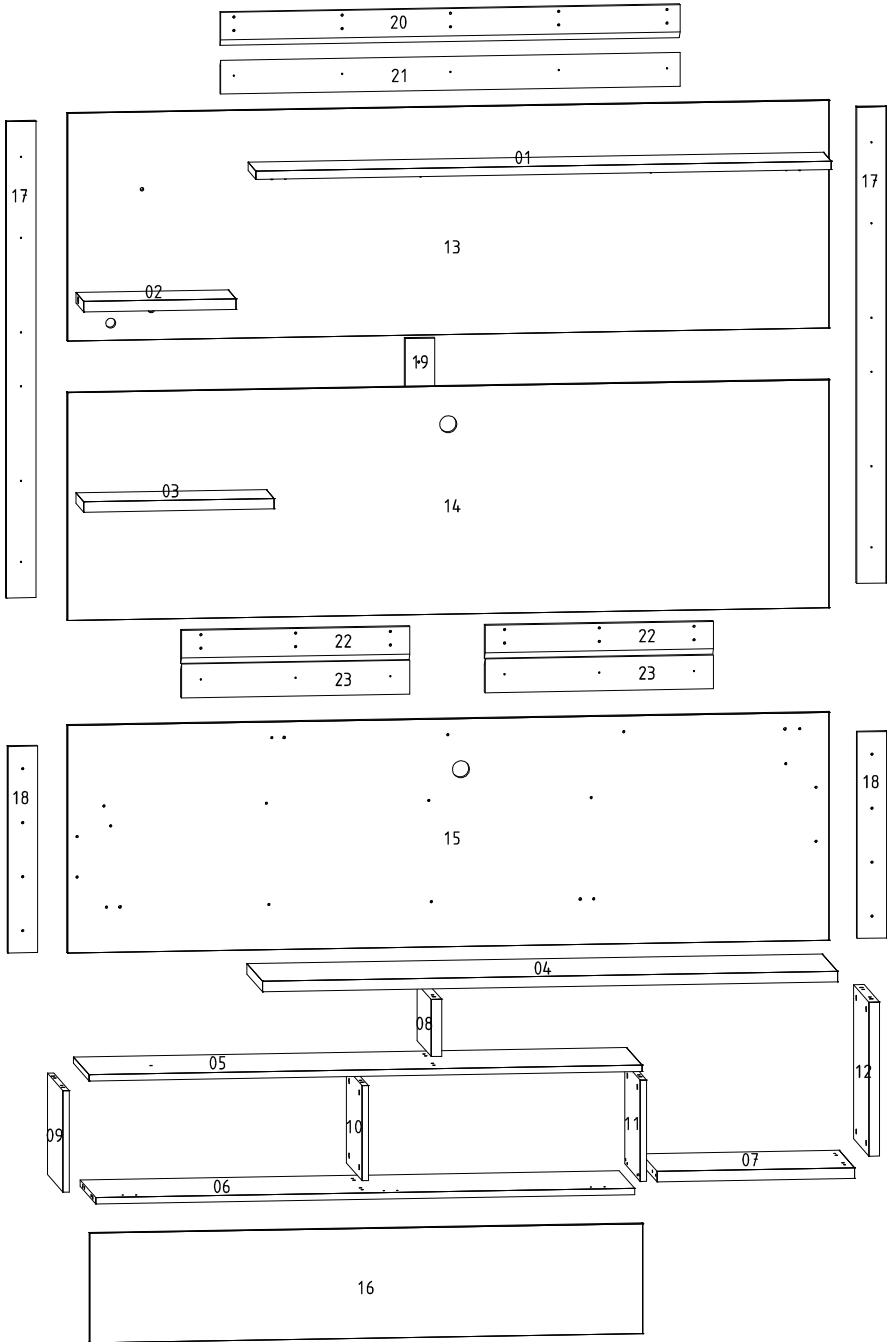

31

Medidas finais / Final measures / Medidas finales

Comprimento / Length / Largo : 1800mm

Altura / Height / Alto : 1620mm

Profundidade / Depth / Profundidad : 346mm

Num.	Peças	Medidas	Qt.	M.P.	Vol.	Calac./Nat R/Bco N	Grigio/Noce M	Noce M/Preto F	Grigio/Pto F	Off W/Fre
01	Prateleira superior	1360x150x25	1	MDP	1	Natura Real	Noce Milano	Preto Fosco	Preto Fosco	Freijó
02	Prateleira menor esq	360x150x25	1	MDP	1	Natura Real	Noce Milano	Preto Fosco	Preto Fosco	Freijó
03	Prateleira maior esq	410x150x25	1	MDP	1	Natura Real	Noce Milano	Preto Fosco	Preto Fosco	Freijó
04	Tampo	1360x299x25	1	MDP	1	Natura Real	Noce Milano	Preto Fosco	Preto Fosco	Freijó
05	Prateleira inferior	1307x301x15	1	MDP	1	Natura Real	Noce Milano	Preto Fosco	Preto Fosco	Freijó
06	Base maior	1274x301x15	1	MDP	1	Natura Real	Noce Milano	Preto Fosco	Preto Fosco	Freijó
07	Base menor	465x299x25	1	MDP	1	Natura Real	Noce Milano	Preto Fosco	Preto Fosco	Freijó
08	Divisão menor	268x135x25	1	MDP	1	Natura Real	Noce Milano	Preto Fosco	Preto Fosco	Freijó
09	Lateral esquerda	301x240x15	1	MDP	1	Natura Real	Noce Milano	Preto Fosco	Preto Fosco	Freijó
10	Divisão esquerda	299x225x15	1	MDP	1	Natura Real	Noce Milano	Preto Fosco	Preto Fosco	Freijó
11	Divisão direita	301x240x15	1	MDP	1	Natura Real	Noce Milano	Preto Fosco	Preto Fosco	Freijó
12	Lateral direita	365x298x25	1	MDP	1	Natura Real	Noce Milano	Preto Fosco	Preto Fosco	Freijó
13	Painel superior	1800x540x15	1	MDP	2	Calac./Branco N	Grigio	Noce Milano	Grigio	Off White
14	Painel central	1800x540x15	1	MDP	2	Calac./Branco N	Grigio	Noce Milano	Grigio	Off White
15	Painel inferior	1800x540x15	1	MDP	2	Calac./Branco N	Grigio	Noce Milano	Grigio	Off White
16	Porta	1307x256x15	1	MDP	2	Calac./Branco N	Noce Milano	Preto Fosco	Preto Fosco	Freijó
17	Travessa superior lat	1129x70x15	2	MDP	2	Branco Neve	Grigio	Noce Milano	Grigio	Off White
18	Travessa inferior lat	489x70x15	2	MDP	2	Branco Neve	Grigio	Noce Milano	Grigio	Off White
19	Travessa central	400x70x15	1	MDP	1	Sem cor	Sem cor	Sem cor	Sem cor	Sem cor
20	Travessa fixação sup	1086x80x15	1	MDP	1	Sem cor	Sem cor	Sem cor	Sem cor	Sem cor
21	Travessa fixação inf	1086x80x15	1	MDP	1	Sem cor	Sem cor	Sem cor	Sem cor	Sem cor
22	Travessa fixação sup men	540x80x15	2	MDP	1	Sem cor	Sem cor	Sem cor	Sem cor	Sem cor
23	Travessa fixação inf men	540x80x15	2	MDP	2	Sem cor	Sem cor	Sem cor	Sem cor	Sem cor