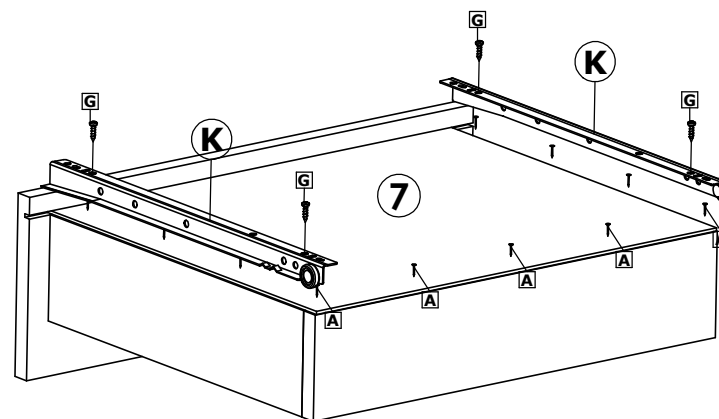

Após montar as Gavetas, cole Dupla Face **Q** nas duas extremidades do espelho **11** e posicione sobre a Frente de Gaveta **8**. Em seguida fixe o Puxador **Q**, com Parafuso **E** /

After mounting the Drawers, attach Double Face **Q** to both ends of mirror **11** and position over Drawer Front **8**. Then attach Handle **Q**, with Screw **E** /

Después de montar los cajones, pegue doble cara **Q** en los dos extremos del espejo **11** y coloque sobre el frontal de Cajón **8**. A continuación, fije el tirador **Q** con tornillo **E**.