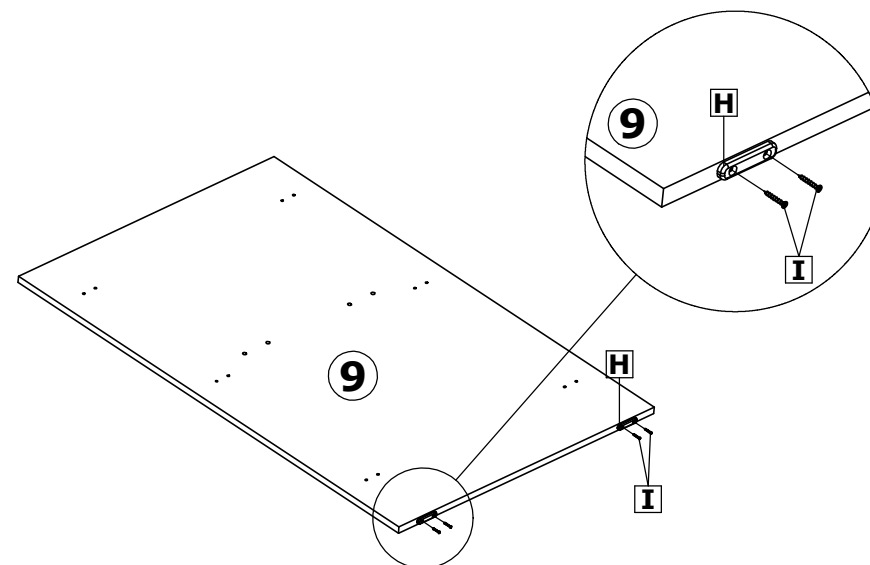

Atenção com a cor do acabamento!
Em caso de assistência solicitar o código de acordo com a cor da peça/

Pay attention to the color of the finish!
In case of assistance request the code according to the color of the piece/

Presta atención al color del acabado!
En caso de asistencia solicite el código según el color de la pieza.

1º Passo | Step | Paso

Fixar Sapatas **H, com Parafusos **I** na parte inferior do Painel Lateral **9** /**
Attach Shoes **H, with Screws **I** on the bottom of Side Panel **9** /**
Fijar Zapatos **H, con Tornillos **I** en la parte inferior del panel lateral **9**.**