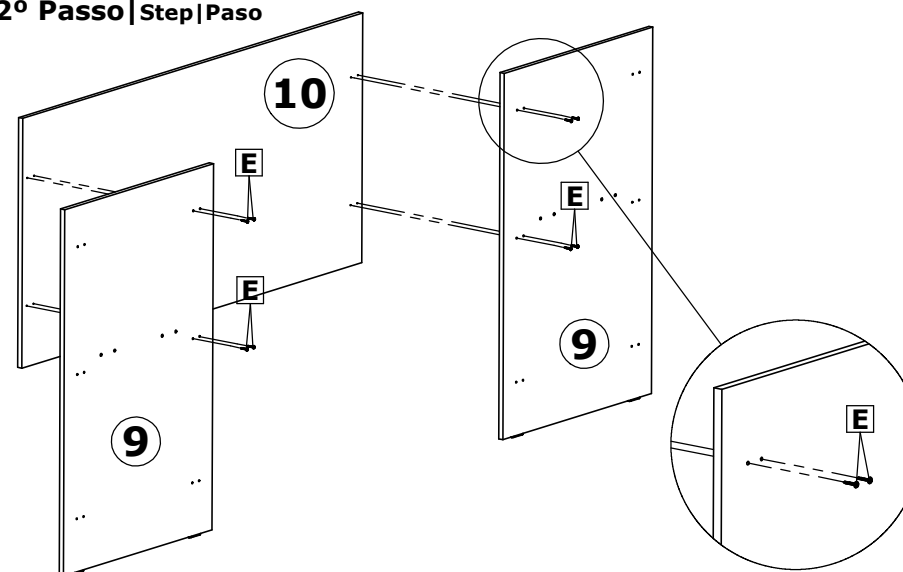

2º Passo | Step | Paso

Fixar Painéis Laterais **9 no Painel Horizontal **10**, com Parafusos **E** /**
Attach Side Panels **9 on the Horizontal Panel **10**, with Screws **E** /**
Fijar paneles laterales **9 en el panel horizontal **10**, con tornillos **E**.**