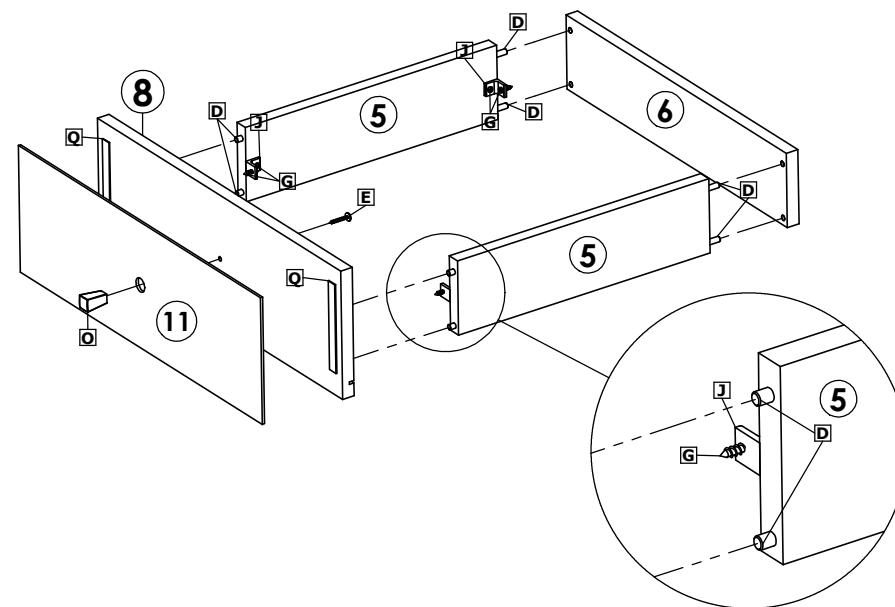

- CABECEIRA FORMOSA C CRIADO 2 GAV CANELA BP

Item	Código	Descrição	Description	Descripción	Quant.	Compr.	Larg.	Esp.
1	P15698	Tampo Superior Gaveta	Top Higher Drawer	Tapa Superior Cajón	2	464	363	15
2	P15699	Tampo Inferior Gaveta	Top Lower Drawer	Tablero Inferior Cajón	2	430	360	15
3	P15696	Lateral Esquerda Criado	Left Side Created	Lateral Izq. Creado	2	622,5	362	15
4	P15695	Lateral Direita Criado	Right Side Created	Lateral Der. Creado	2	622,5	362	15
5	P11639	Lateral Gaveta Criado	Side Drawer	Lateral Cajón	8	325	88	15
6	P15330	Traseiro Gaveta Criado	Rear Drawer	Trasero Cajón	4	406	88	15
7	P15331	Fundo Gaveta Criado	Drawer Background	Fondo Cajón	4	404	345	2,5
8	P15697	Frente Gaveta Criado	Drawer front	Front Cajón	4	448	152	15
9	P15694	Painel Lateral Cabeceira	Headboard Side Panel	Panel lateral Cabecera	2	1100	700	15
10	P15693	Painel Horiz. Cabeceira	Panel Horiz. Headboard	Panel Horiz. Cabeza	1	1600	750	15
11	35640	Espelhos	Glass	Mirror	4	446	150	3

Montagem Gaveta/ Mounting Drawer/ Montaje Cajón.