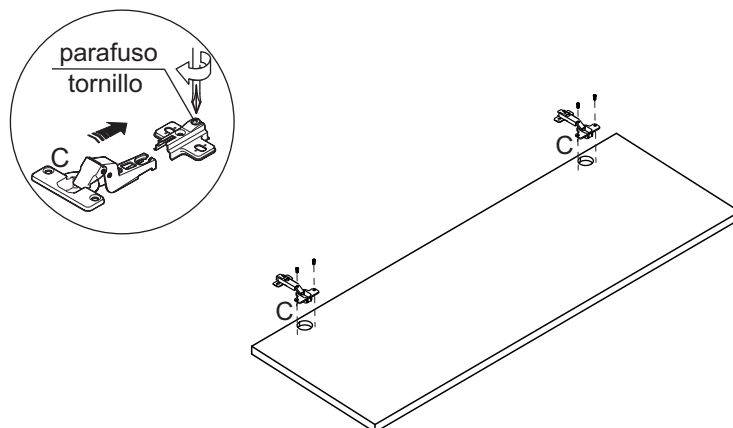

Rodovia SC-492 - Km 10 - B. Industrial
89905-000 - Bandeirante - SC
Fone: (49) 3622-4549
e-mail: mxmoveis@mxmoveis.com.br

Ref. AVE03

Aéreo 800 Basc
Armario 800
Cozinha/Cocina
Verace

Nº	CÓDIGO ASSISTÊNCIA	NOME DA PEÇA/DESCRIPCIÓN PIEZAS	MEDIDAS (mm)	QTD.	CÓDIGO DAS PEÇAS/CÓDIGO PIEZAS					
					HAVANA	TAUPE	TAUPE	OFF WHITE	TITANIO	TAUPE
01	AVE03.17.00	Lateral externa direita/Lateral derecha	285x270x15	01	64692		64710		64708	
02	AVE03.18.00	Lateral externa esquerda/Lateral izquierda	285x270x15	01	64693		64711		64709	
03	AVE03.01.00	Base inferior/Base inferior	800x286x15	01	48079		53507		51668	
04	AVE03.05.00	Base superior/Base superior	800x286x15	01	48080		53508		127736	
05	AVE03.25.00	Porta/Puerta	780x277x15	01		64694		64712		64694
06	AVE03.13.01	Forro/Revés	793x309x2.5	01	70368		70368		70368	

Ferragens/Herrajes

Medidas em mm

Pré-Montagem/Preparación Piezas

Montagem/Montaje

01

02

ATENÇÃO!!!

É importante colocar o móvel no esquadro antes de fixar as costas. Para isto utilize uma trena observando que a medida 1 deve ser igual à medida 2.

ATENCIÓN!!!

Es importante hacer una escuadra perfecta entre el fondo y la estructura del mueble. Observe que la medida 1 debe ser la misma que la medida 2.

*Colocar um prego (F) a cada 100mm.

Montagem/Montaje