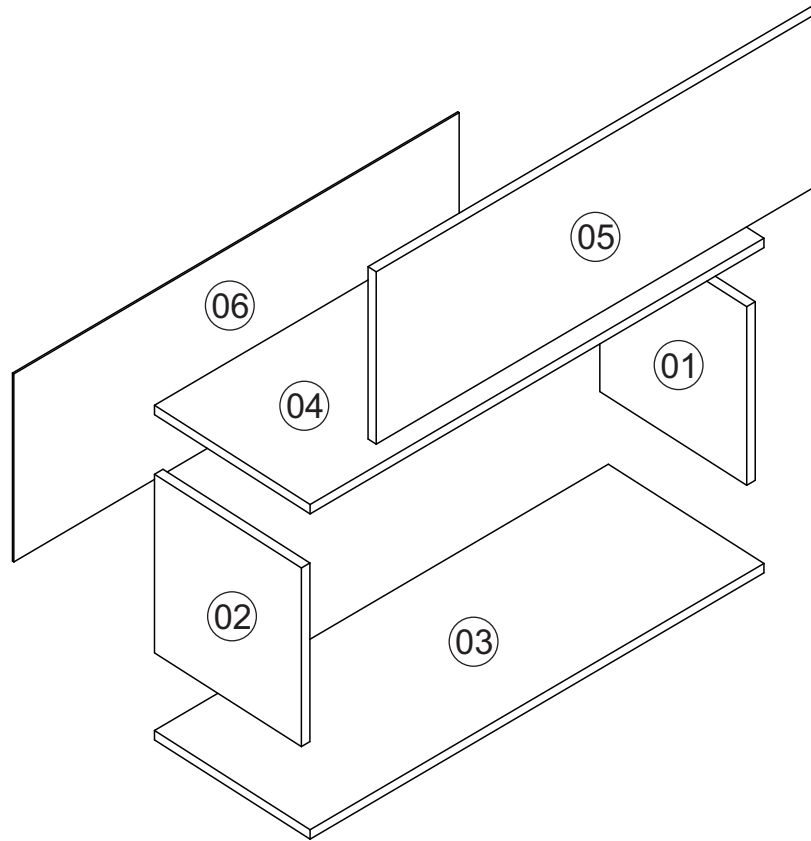

Rodovia SC-492 - Km 10 - B. Industrial
89905-000 - Bandeirante - SC
Fone: (49) 3622-4549
e-mail: mxmoveis@mxmoveis.com.br

Ref. AVE03

Aéreo 800 Basc
Armario 800
Cozinha/Cocina
Verace

Nº	CÓDIGO ASSISTÊNCIA	NOME DA PEÇA/DESCRIPCIÓN PIEZAS	MEDIDAS (mm)	QTD.	CÓDIGO DAS PEÇAS/CÓDIGO PIEZAS					
					HAVANA	TAUPE	TAUPE	OFF WHITE	TITANIO	TAUPE
01	AVE03.17.00	Lateral externa direita/Lateral derecha	285x270x15	01	64692		64710		64708	
02	AVE03.18.00	Lateral externa esquerda/Lateral izquierda	285x270x15	01	64693		64711		64709	
03	AVE03.01.00	Base inferior/Base inferior	800x286x15	01	48079		53507		51668	
04	AVE03.05.00	Base superior/Base superior	800x286x15	01	48080		53508		127736	
05	AVE03.25.00	Porta/Puerta	780x277x15	01		64694		64712		64694
06	AVE03.13.01	Forro/Revés	793x309x2.5	01	70368		70368		70368	

Ferragens/Herrajes

Medidas em mm

Pré-Montagem/Preparación Piezas

Montagem/Montaje

01

02

ATENÇÃO!!!

É importante colocar o móvel no esquadro antes de fixar as costas. Para isto utilize uma trena observando que a medida 1 deve ser igual à medida 2.

ATENCIÓN!!!

Es importante hacer una escuadra perfecta entre el fondo y la estructura del mueble. Observe que la medida 1 debe ser la misma que la medida 2.

*Colocar um prego (F) a cada 100mm.

Montagem/Montaje

03

*Usar os outros 4 parafusos (D) para unir este módulo a outro.
Usar los otros tornillos (D) para unirse este modulo a otro.

Fixação na parede
Fijación en la pared

*Fixar a cantoneira na parte interna do móvel.
Fijar la pieza «L» en el interior del mueble.