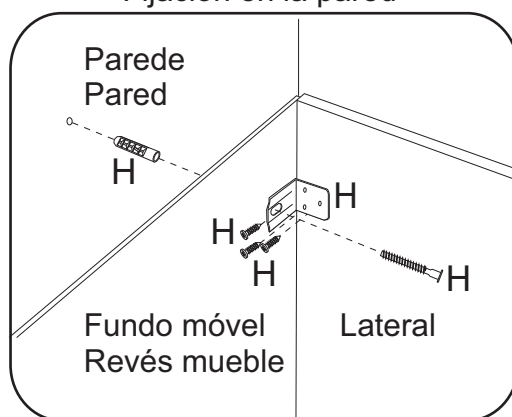

Ferragens/Herrajes

Medidas em mm

Pré-Montagem/Preparación Piezas

Montagem/Montaje

01

02

ATENÇÃO!!!

É importante colocar o móvel no esquadro antes de fixar as costas. Para isto utilize uma trena observando que a medida 1 deve ser igual à medida 2.

ATENCIÓN!!!

Es importante hacer una escuadra perfecta entre el fondo y la estructura del mueble. Observe que la medida 1 debe ser la misma que la medida 2.

*Colocar um prego (F) a cada 100mm.

Montagem/Montaje

03

*Usar os outros 4 parafusos (D) para unir este módulo a outro.
Usar los otros tornillos (D) para unirse este modulo a otro.

Fixação na parede
Fijación en la pared

*Fixar a cantoneira na parte interna do móvel.
Fijar la pieza «L» en el interior del mueble.