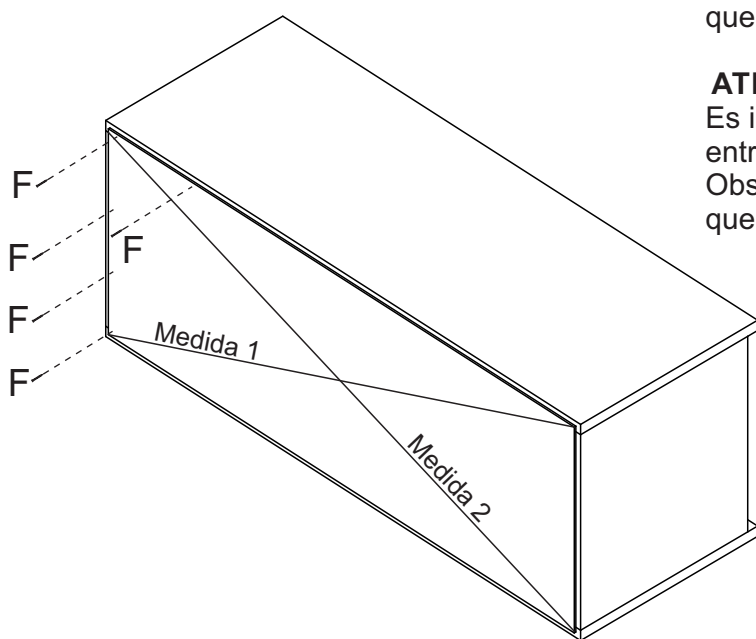

Rodovia SC-492 - Km 10 - B. Industrial
89905-000 - Bandeirante - SC
Fone: (49) 3622-4549
e-mail: mxmoveis@mxmoveis.com.br

Ref. AVE03

Aéreo 800 Basc
Armario 800
Cozinha/Cocina
Verace

Nº	CÓDIGO ASSISTÊNCIA	NOME DA PEÇA/DESCRIPCIÓN PIEZAS	MEDIDAS (mm)	QTD.	CÓDIGO DAS PEÇAS/CÓDIGO PIEZAS					
					HAVANA	TAUPE	TAUPE	OFF WHITE	TITANIO	TAUPE
01	AVE03.17.00	Lateral externa direita/Lateral derecha	285x270x15	01	64692		64710		64708	
02	AVE03.18.00	Lateral externa esquerda/Lateral izquierda	285x270x15	01	64693		64711		64709	
03	AVE03.01.00	Base inferior/Base inferior	800x286x15	01	48079		53507		51668	
04	AVE03.05.00	Base superior/Base superior	800x286x15	01	48080		53508		127736	
05	AVE03.25.00	Porta/Puerta	780x277x15	01		64694		64712		64694
06	AVE03.13.01	Forro/Revés	793x309x2.5	01	70368		70368		70368	

Ferragens/Herrajes

Medidas em mm

Pré-Montagem/Preparación Piezas

Montagem/Montaje

01

02

ATENÇÃO!!!

É importante colocar o móvel no esquadro antes de fixar as costas. Para isto utilize uma trena observando que a medida 1 deve ser igual à medida 2.

ATENCIÓN!!!

Es importante hacer una escuadra perfecta entre el fondo y la estructura del mueble. Observe que la medida 1 debe ser la misma que la medida 2.

*Colocar um prego (F) a cada 100mm.

Montagem/Montaje