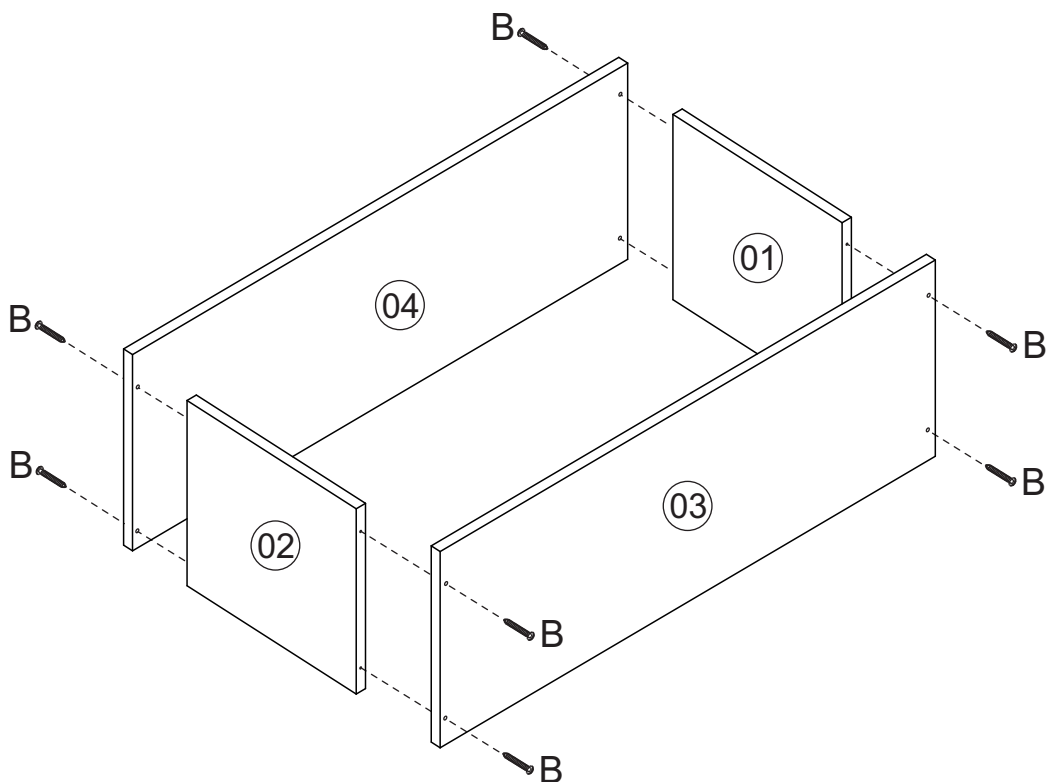

Rodovia SC-492 - Km 10 - B. Industrial
89905-000 - Bandeirante - SC
Fone: (49) 3622-4549
e-mail: mxmoveis@mxmoveis.com.br

Ref. AVE03

Aéreo 800 Basc
Armario 800
Cozinha/Cocina
Verace

Nº	CÓDIGO ASSISTÊNCIA	NOME DA PEÇA/DESCRIPCIÓN PIEZAS	MEDIDAS (mm)	QTD.	CÓDIGO DAS PEÇAS/CÓDIGO PIEZAS					
					HAVANA	TAUPE	TAUPE	OFF WHITE	TITANIO	TAUPE
01	AVE03.17.00	Lateral externa direita/Lateral derecha	285x270x15	01	64692		64710		64708	
02	AVE03.18.00	Lateral externa esquerda/Lateral izquierda	285x270x15	01	64693		64711		64709	
03	AVE03.01.00	Base inferior/Base inferior	800x286x15	01	48079		53507		51668	
04	AVE03.05.00	Base superior/Base superior	800x286x15	01	48080		53508		127736	
05	AVE03.25.00	Porta/Puerta	780x277x15	01		64694		64712		64694
06	AVE03.13.01	Forro/Revés	793x309x2.5	01	70368		70368		70368	

Ferragens/Herrajes

Medidas em mm

Pré-Montagem/Preparación Piezas

Montagem/Montaje

01

02

ATENÇÃO!!!

É importante colocar o móvel no esquadro antes de fixar as costas. Para isto utilize uma trena observando que a medida 1 deve ser igual à medida 2.

ATENCIÓN!!!

Es importante hacer una escuadra perfecta entre el fondo y la estructura del mueble. Observe que la medida 1 debe ser la misma que la medida 2.

*Colocar um prego (F) a cada 100mm.

Montagem/Montaje