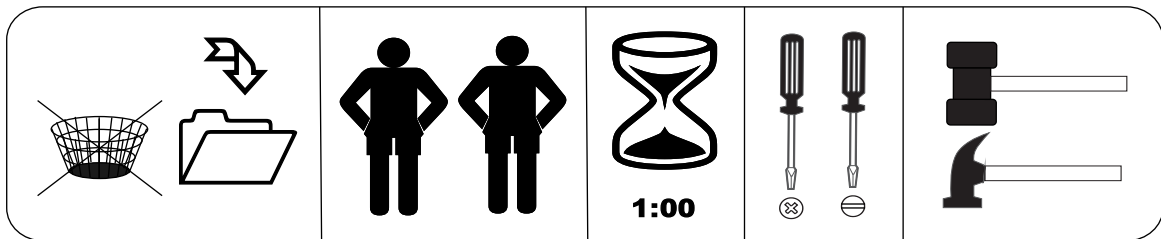

Rodovia SC-492 - Km 10 - B. Industrial
89905-000 - Bandeirante - SC
Fone: (49) 3622-4549
e-mail: mxmoveis@mxmoveis.com.br

Ref. AVE03

Aéreo 800 Basc
Armario 800
Cozinha/Cocina
Verace

Nº	CÓDIGO ASSISTÊNCIA	NOME DA PEÇA/DESCRIPCIÓN PIEZAS	MEDIDAS (mm)	QTD.	CÓDIGO DAS PEÇAS/CÓDIGO PIEZAS					
					HAVANA	TAUPE	TAUPE	OFF WHITE	TITANIO	TAUPE
01	AVE03.17.00	Lateral externa direita/Lateral derecha	285x270x15	01	64692		64710		64708	
02	AVE03.18.00	Lateral externa esquerda/Lateral izquierda	285x270x15	01	64693		64711		64709	
03	AVE03.01.00	Base inferior/Base inferior	800x286x15	01	48079		53507		51668	
04	AVE03.05.00	Base superior/Base superior	800x286x15	01	48080		53508		127736	
05	AVE03.25.00	Porta/Puerta	780x277x15	01		64694		64712		64694
06	AVE03.13.01	Forro/Revés	793x309x2.5	01	70368		70368		70368	

Ferragens/Herrajes

Medidas em mm

Pré-Montagem/Preparación Piezas

Montagem/Montaje

01

02

ATENÇÃO!!!

É importante colocar o móvel no esquadro antes de fixar as costas. Para isto utilize uma trena observando que a medida 1 deve ser igual à medida 2.

ATENCIÓN!!!

Es importante hacer una escuadra perfecta entre el fondo y la estructura del mueble. Observe que la medida 1 debe ser la misma que la medida 2.

*Colocar um prego (F) a cada 100mm.

Montagem/Montaje