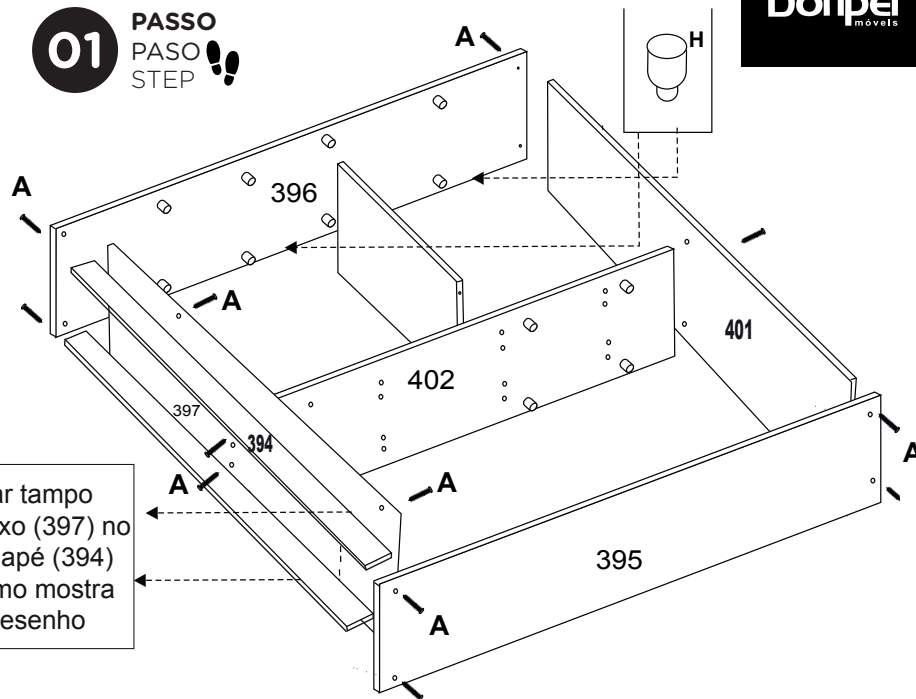

M 5000

FERRAGENS / HERRAJES / HARDWARE

A	Parafuso 3,5 x 40 Tornillo Screw		
B	Parafuso 3,5 x12 Tornillo Screw		
C	Parafuso 3,5 x 30 Tornillo Screw		
D	Taxa 10X10 Clavo Nail		
E	Puxador Tirador Handle		
F	Sapata Zapata Shoe		
G	Dobradilha Metal Dobradilha Dobradilha		
H	Pino Suporte Support		
I	CANTONEIRA		
J	Calço dobradiças Dobradilha		
L	Perfil H Perfil H Profile H		

NUMERAÇÃO DAS PEÇAS

N°	DESCRIÇÃO
396	Lateral Esquerda / Lateral izquierda
395	Lateral direita / Lateral derecha
397	Tampo baixo 6 mm
401	Tampo cima
398	Prateleira móvel/ Estandería mueble
394	Rodapé Frontal / Rodepié Frente
400	Roda-forro / Roda-forro
399	Costas / Espalda
126	Portas / Puertas
402	Divisão

01 PASSO
PASO
STEP